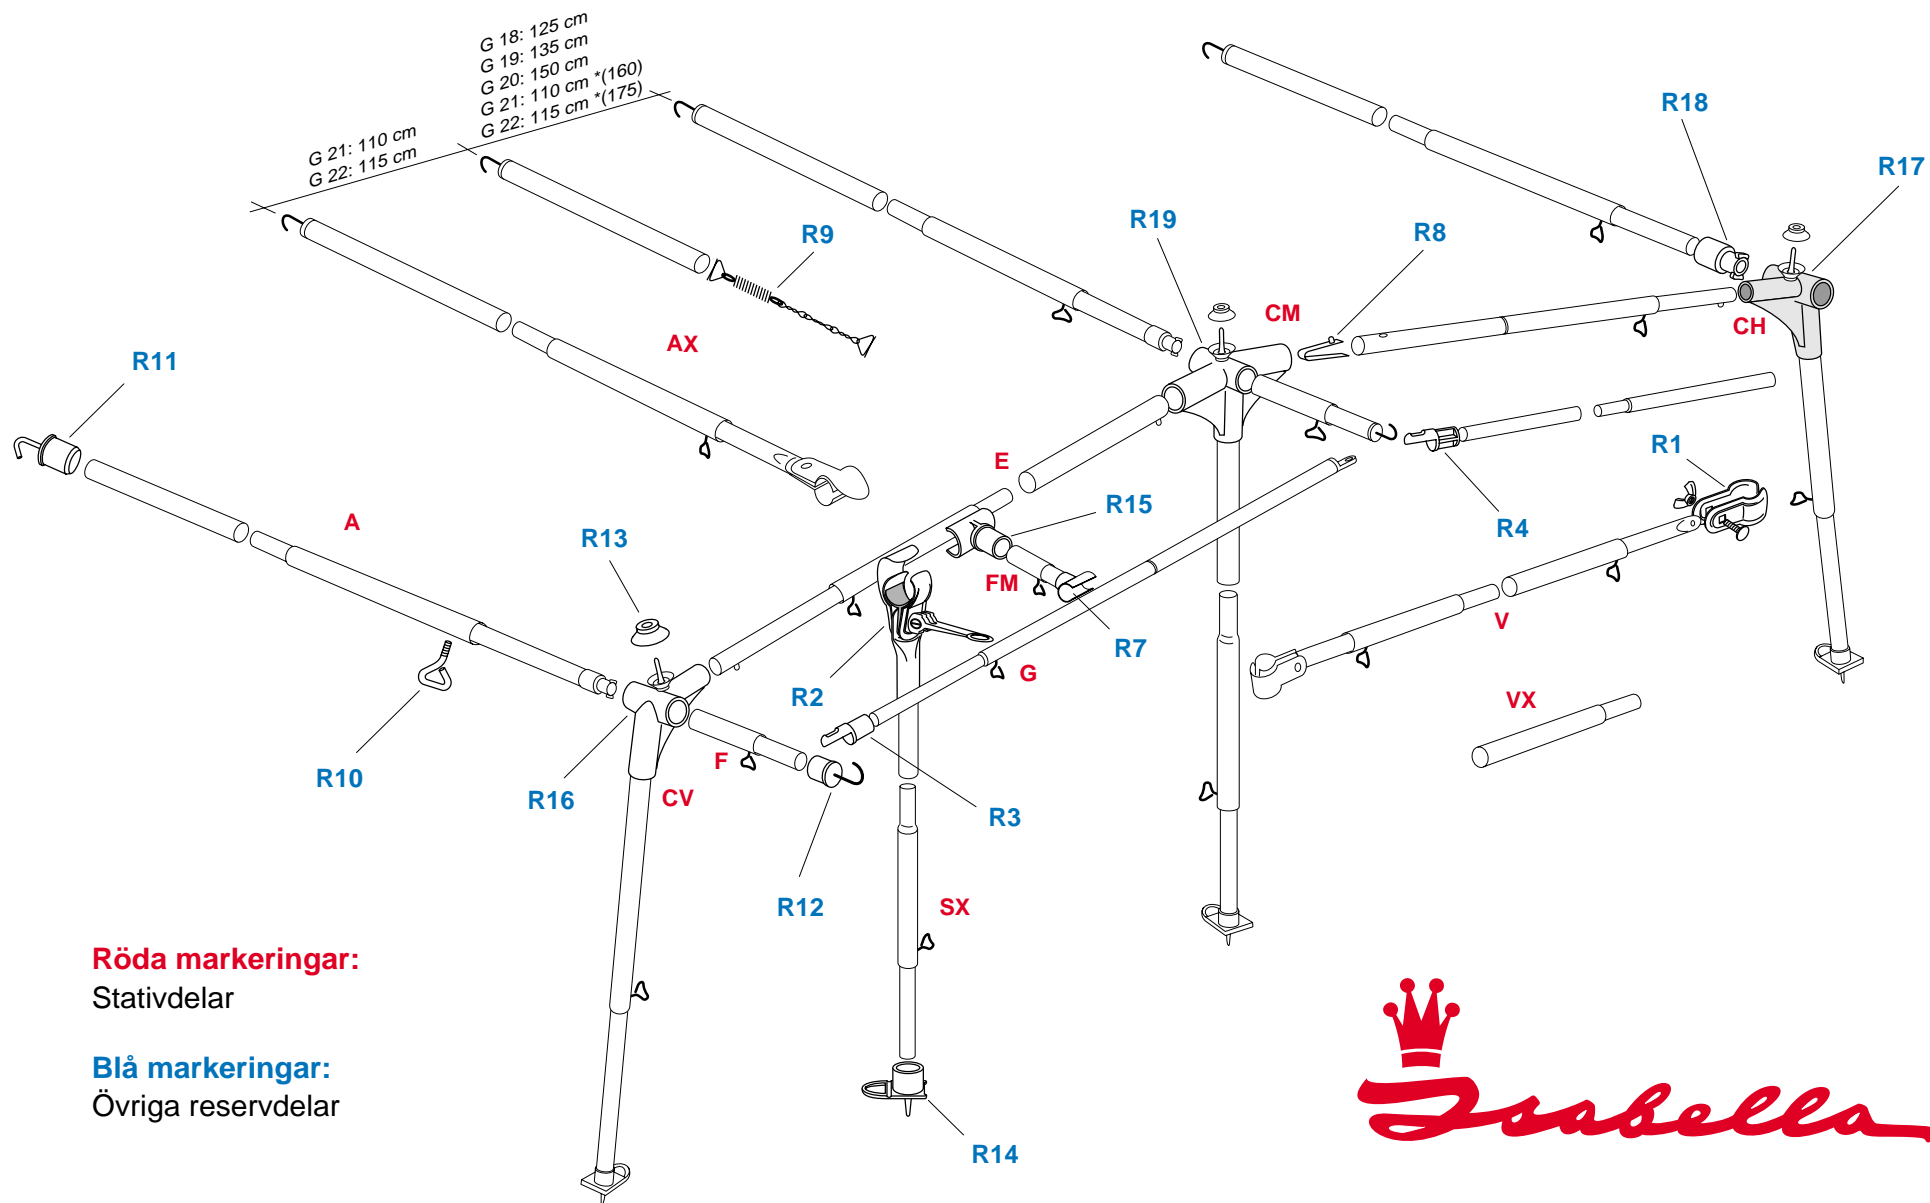

Reservdelslista Ambassadör 2000- ZINOX

Sid 1/6