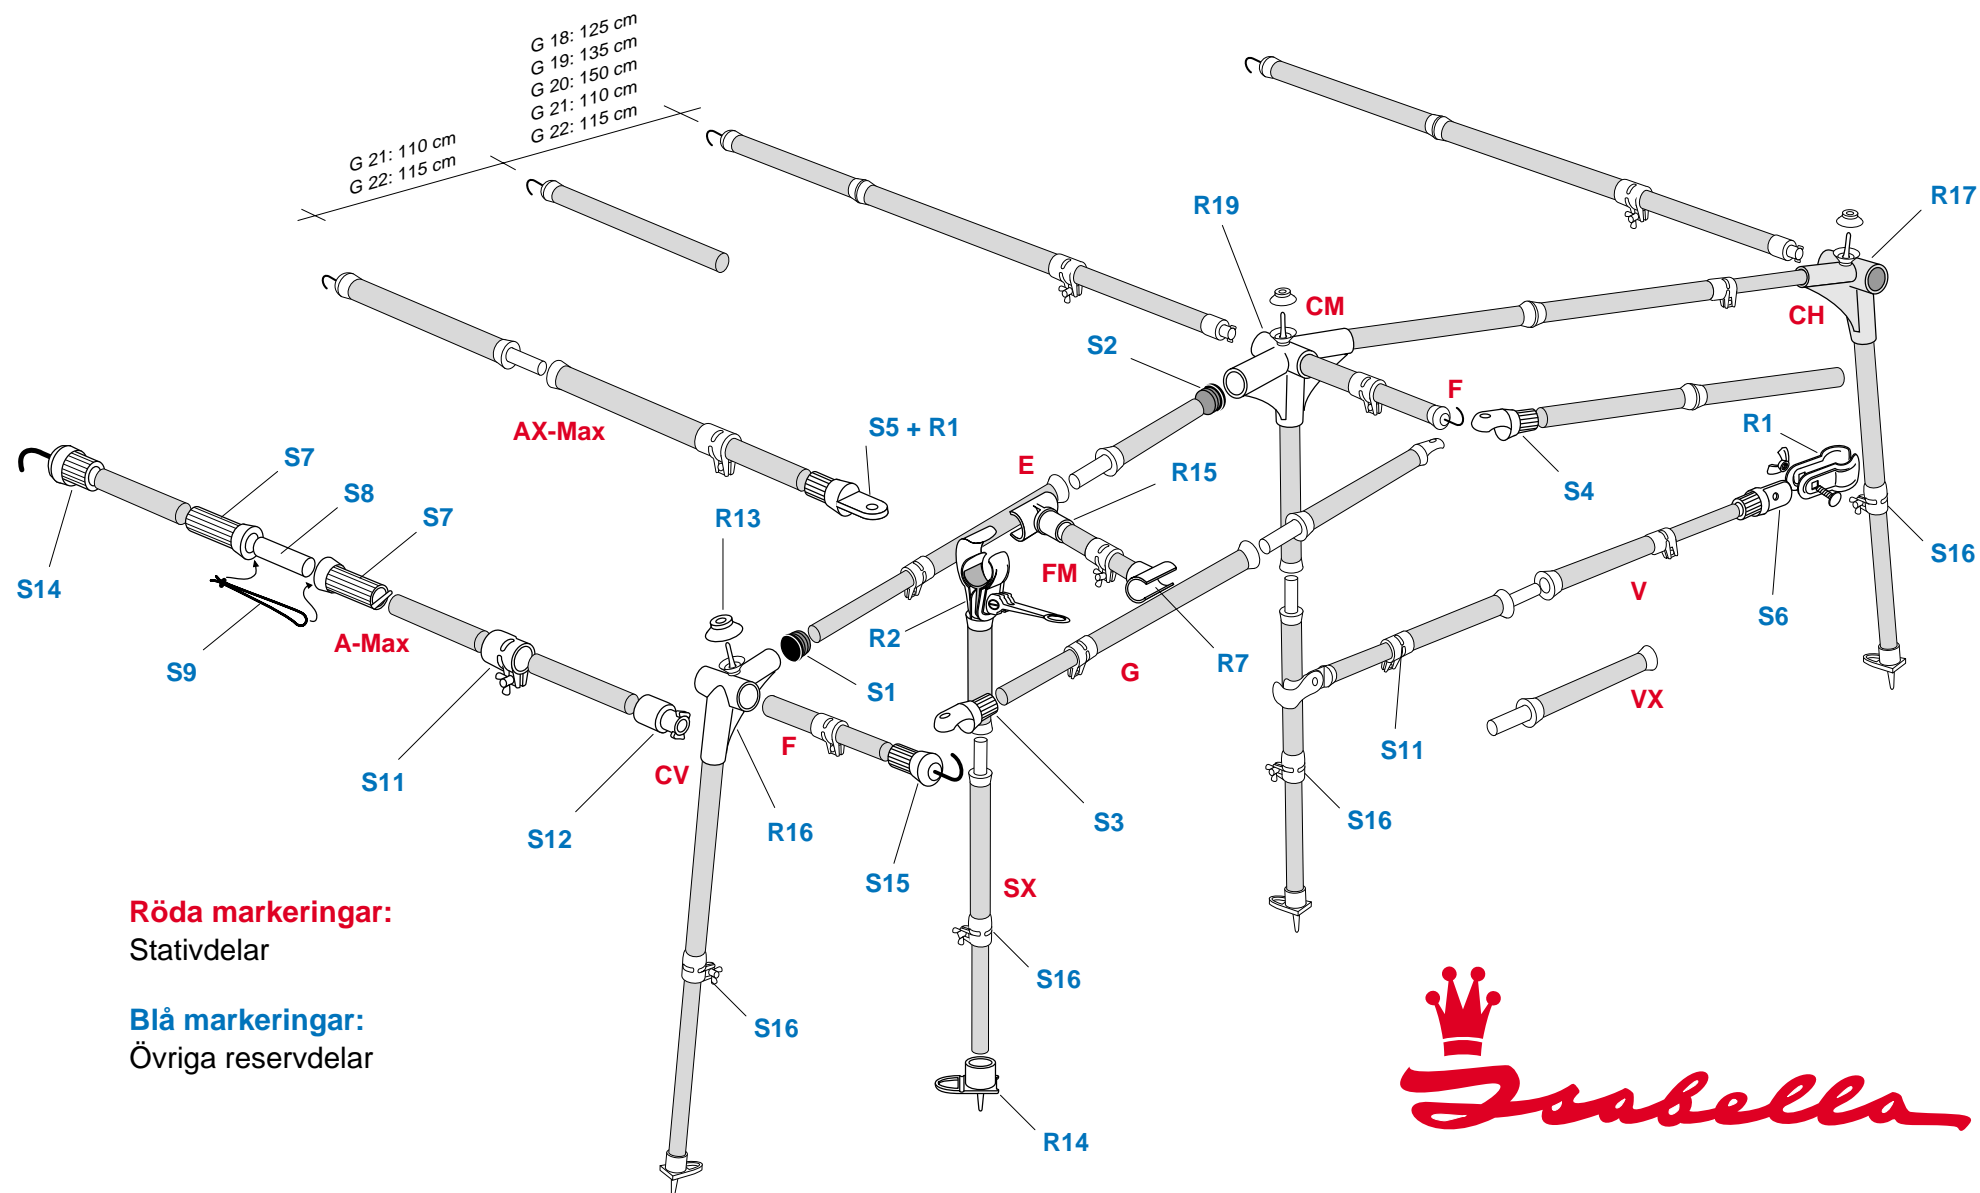

Reservdelslista Commodore 2000- IXL

Sid 4/6

Röda markeringar:
Stativdelar

Blå markeringar:
Övriga reservdelar

Isabella