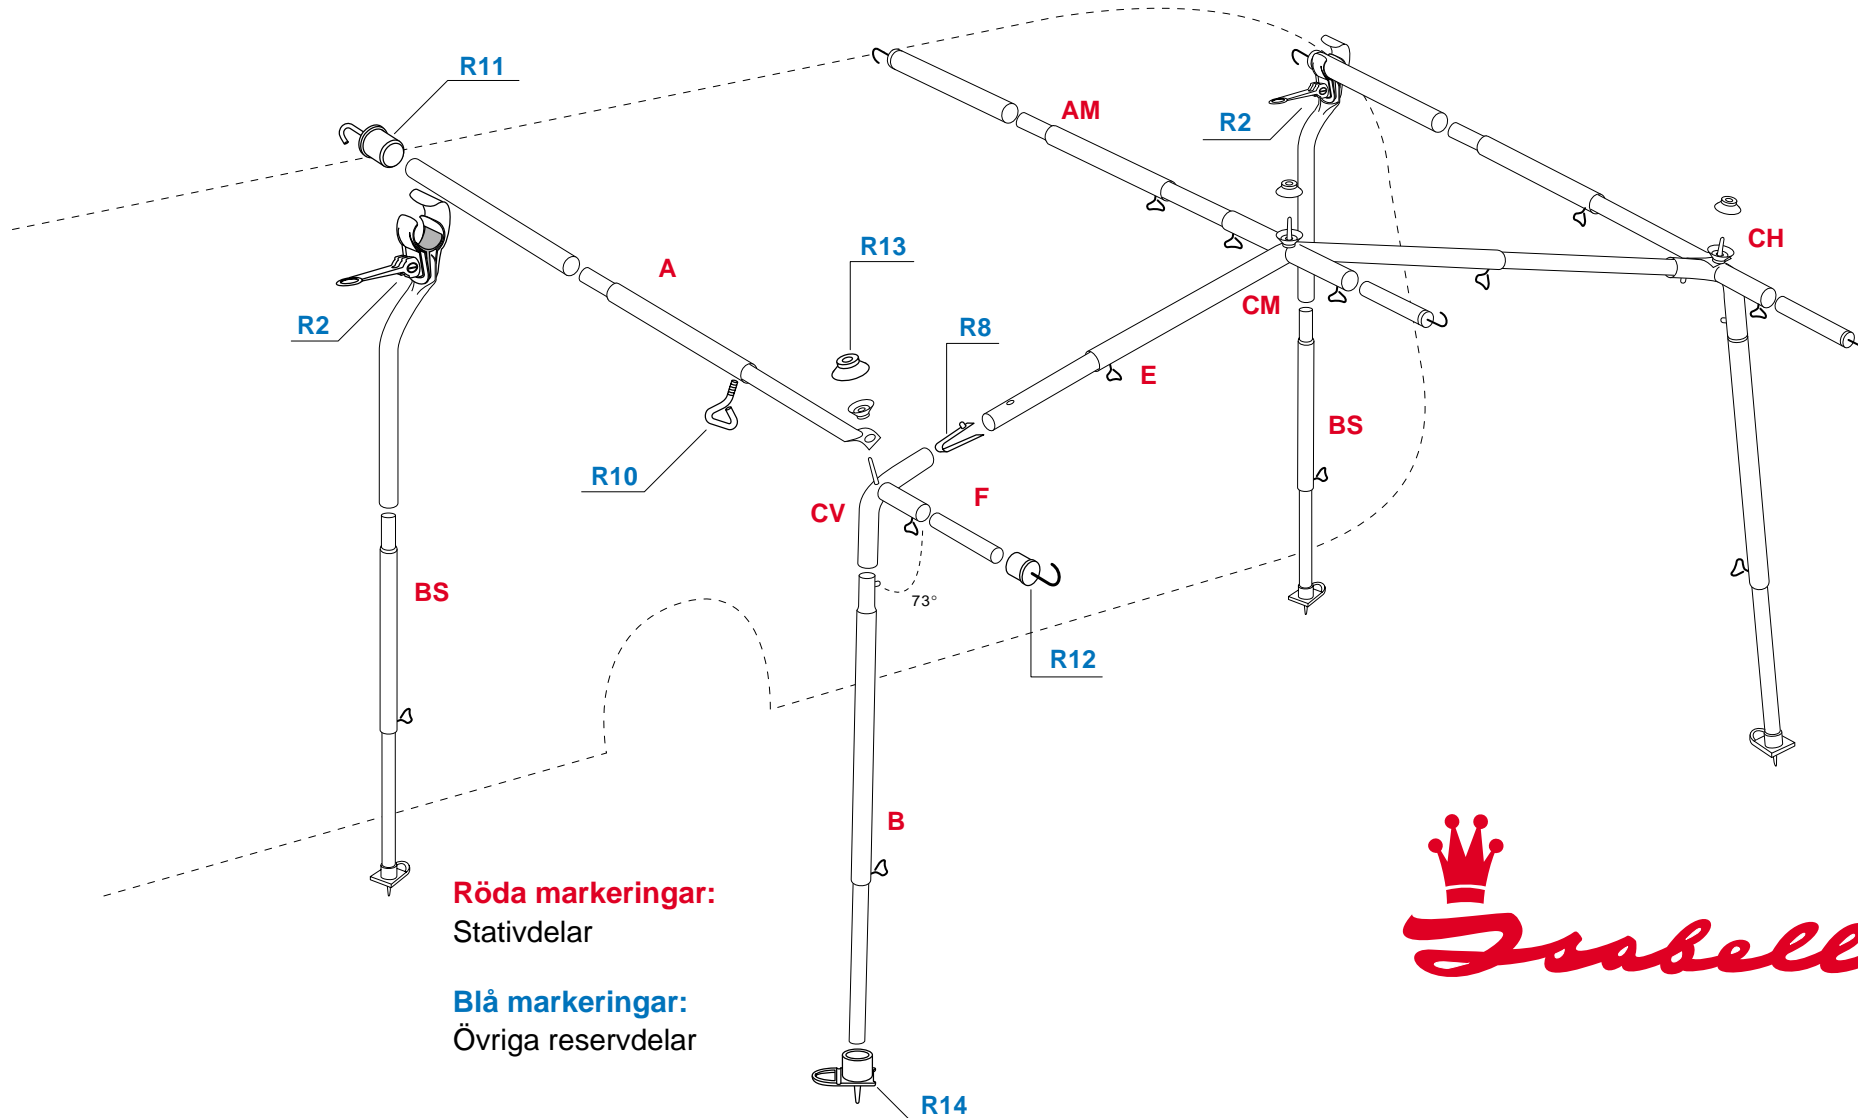

Reservdelstlista Minor 2000- ZINOX

Sid 1/4

Isabella