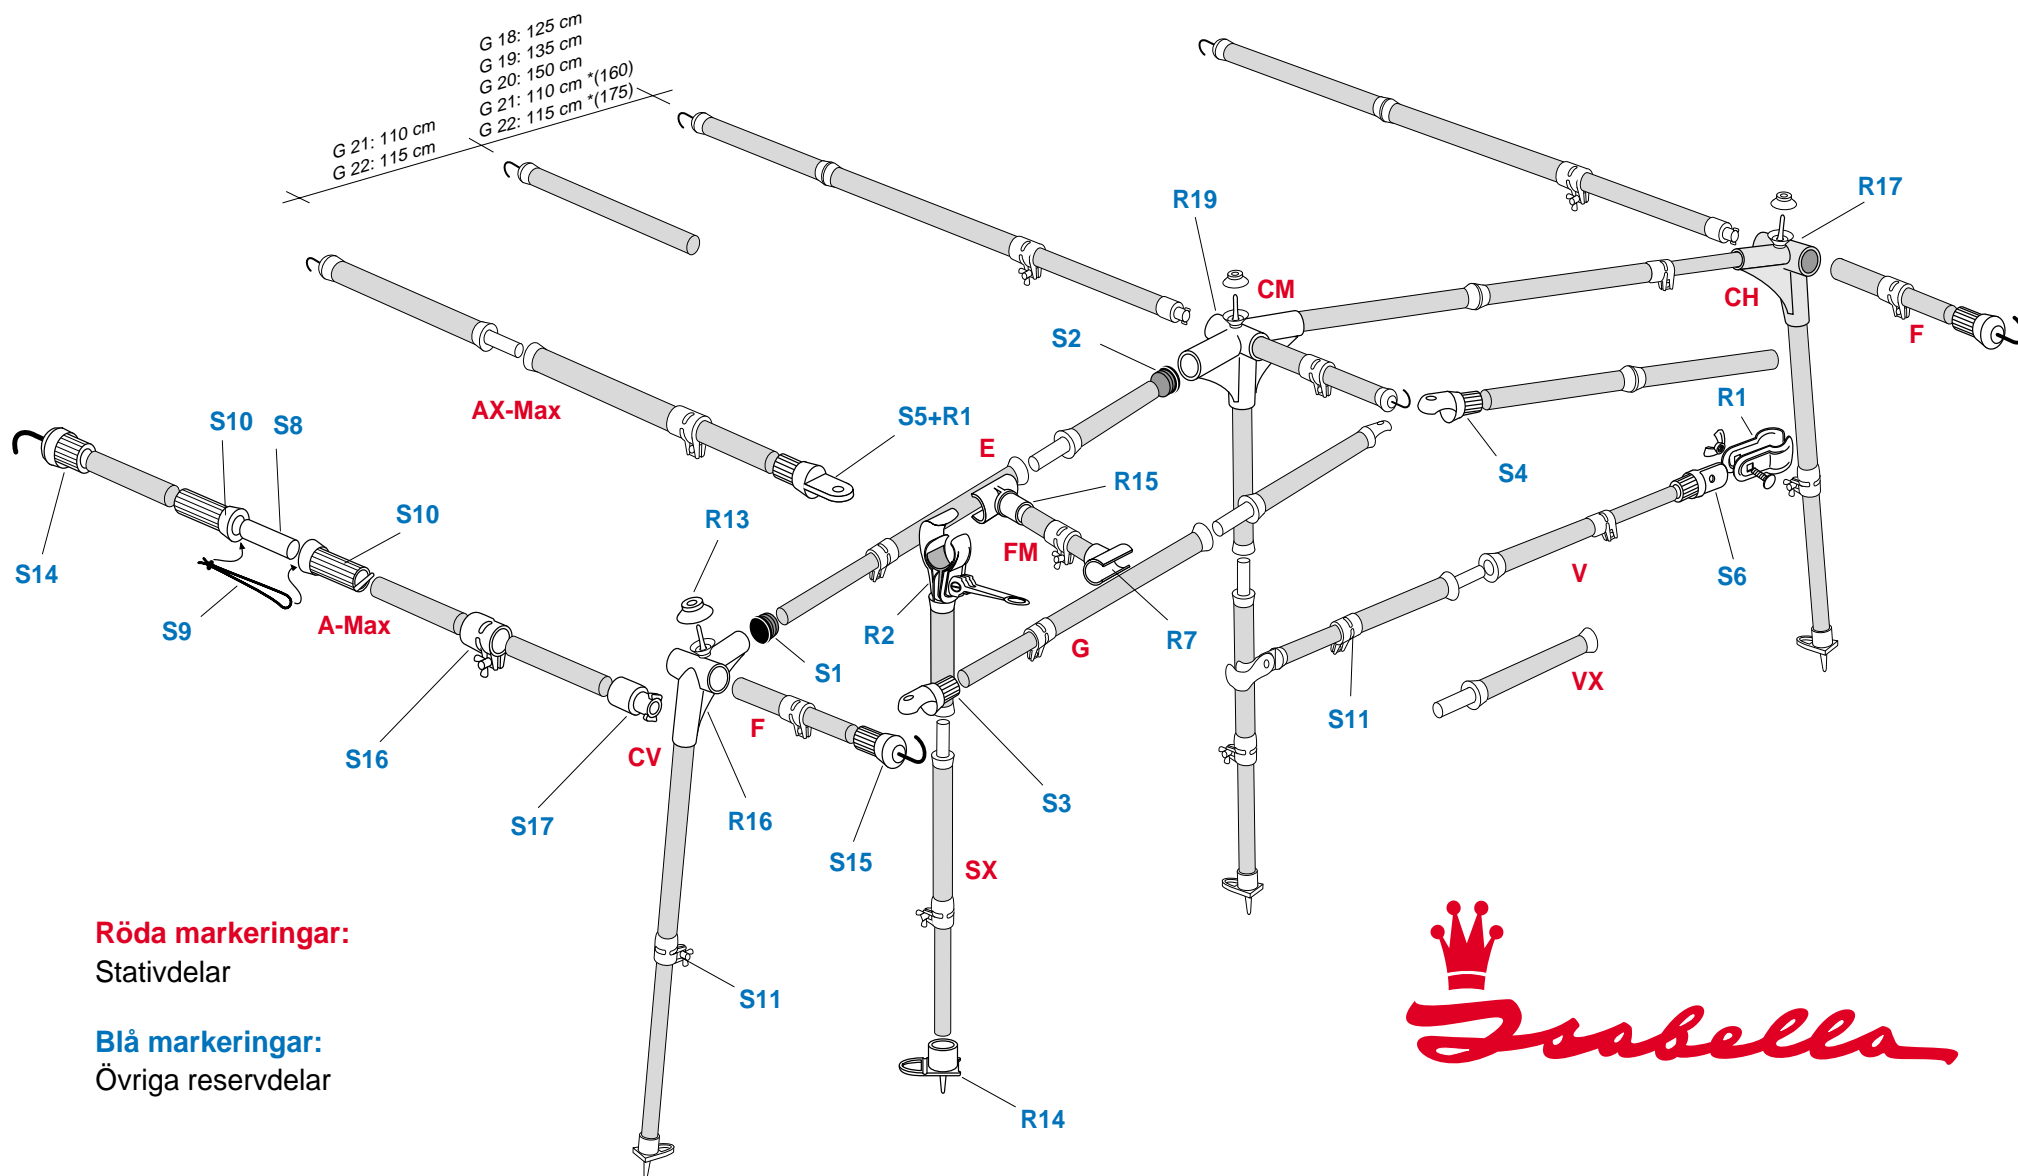

Reservdelstlista Capri 2000- IXL

Sid 4/6

Röda markeringar:
Stativdelar

Blå markeringar:
Övriga reservdelar

Isabella