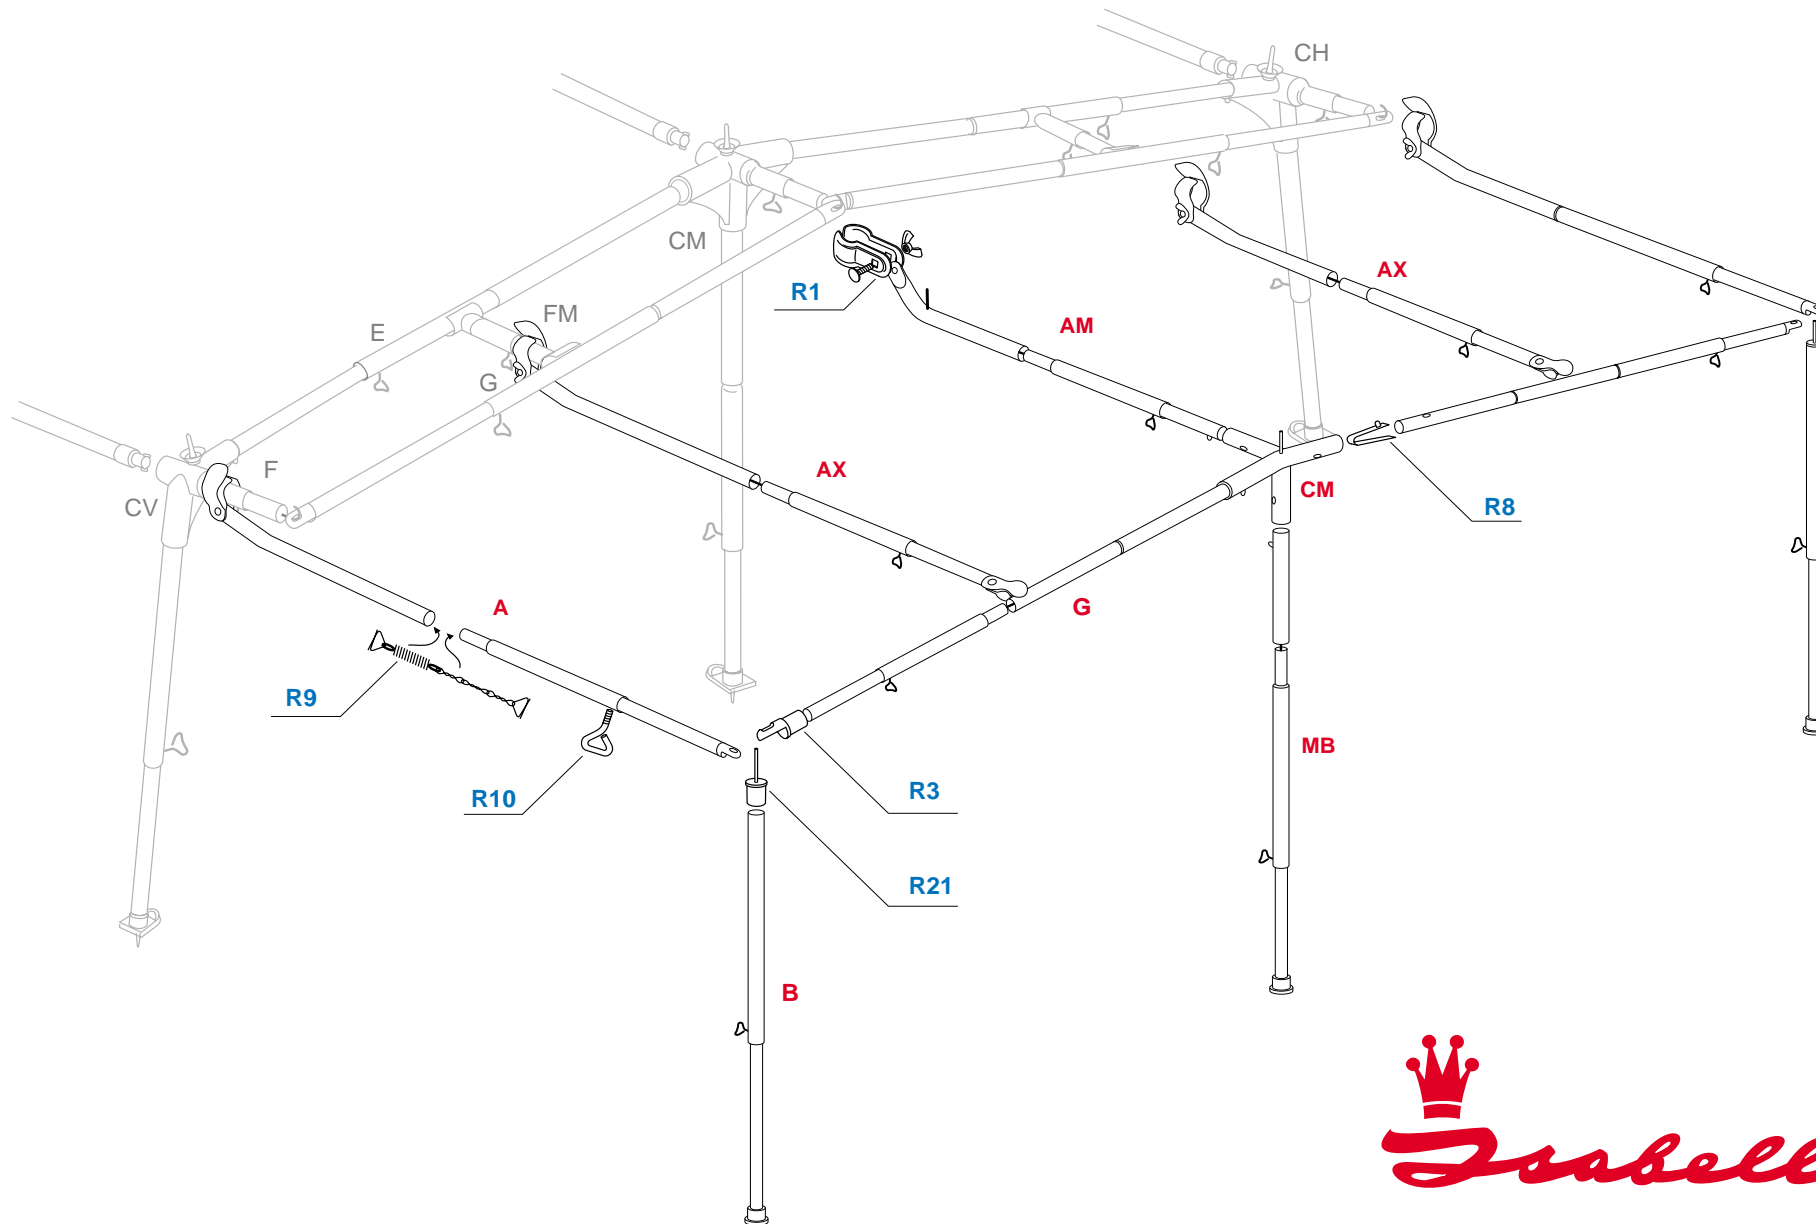

Reservdelista Frontsoltak 2000- ZINOX

Sid 1/2

Isabella