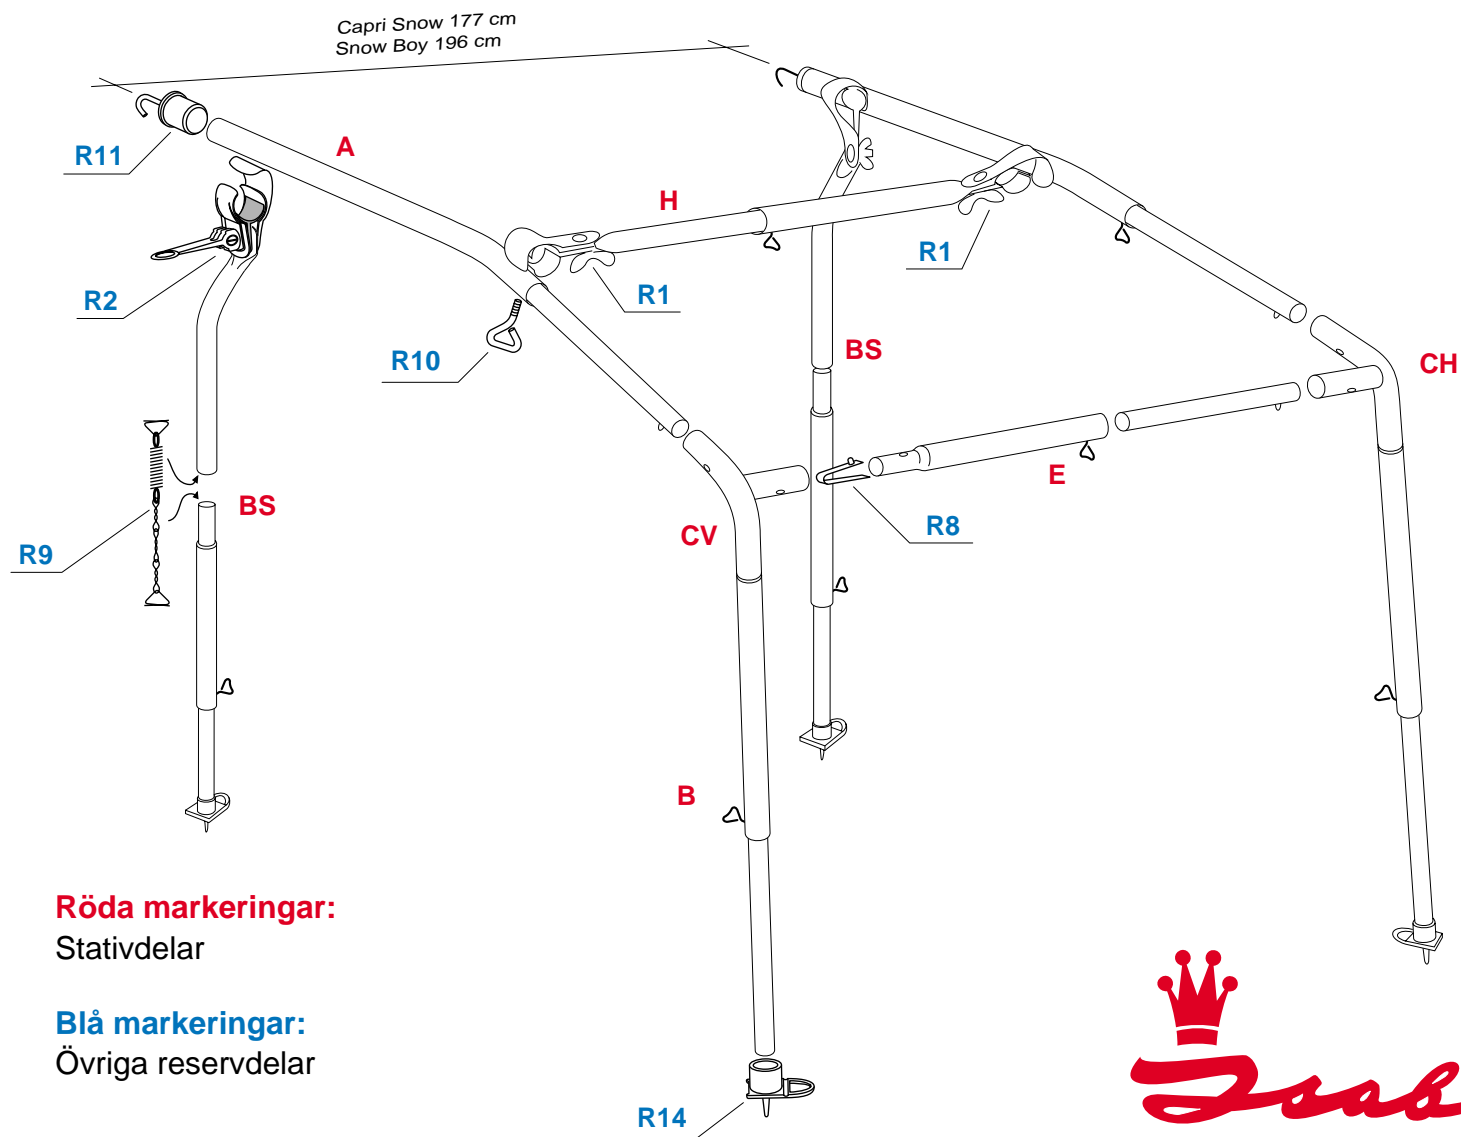

Reservdelslista Capri Snow 2000- ZINOX

Sid 1/2

Isabella