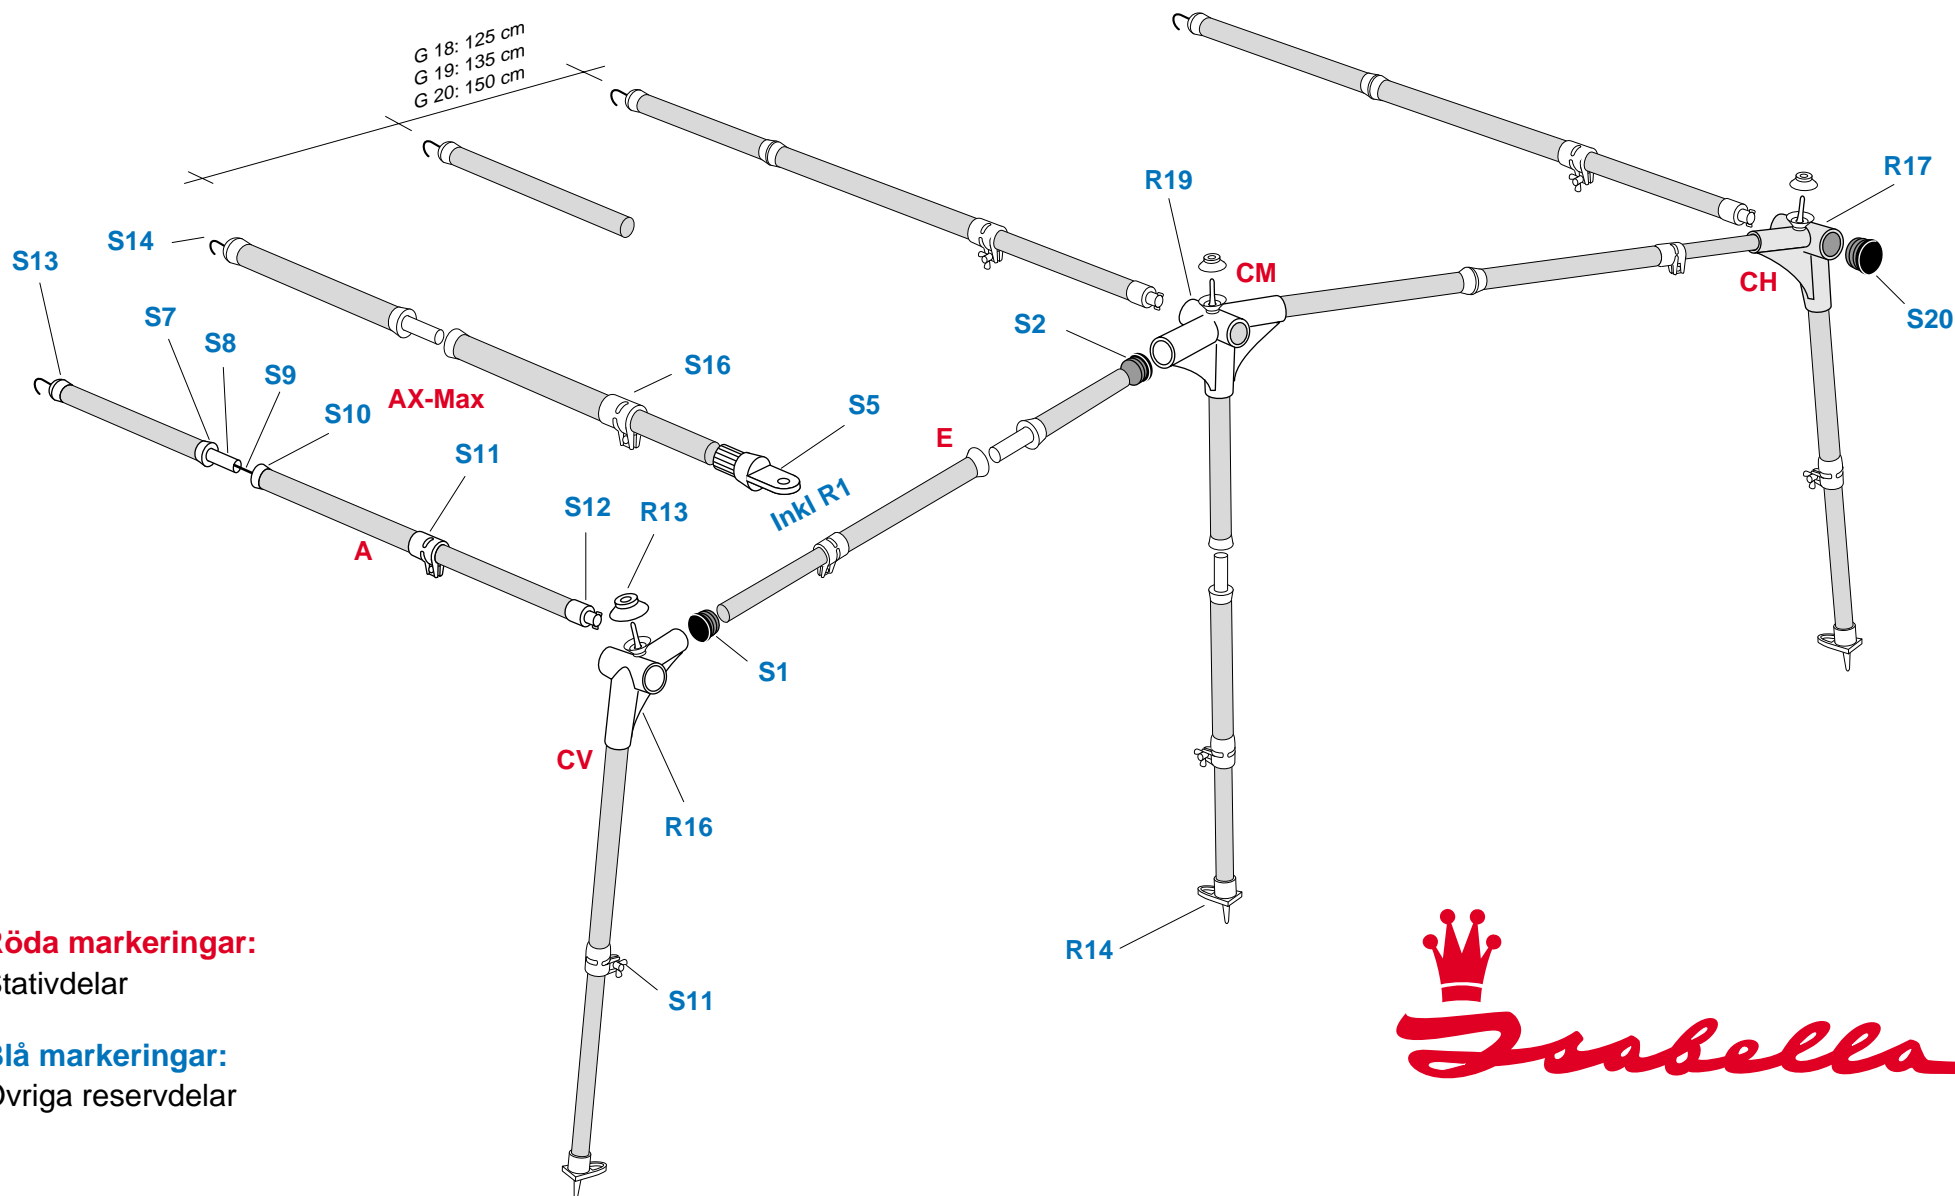

Reservdelsslista Sun Yellow 2000- IXL

Sid 3/5

Röda markeringar:

Stativdelar

Blå markeringar:

Övriga reservdelar