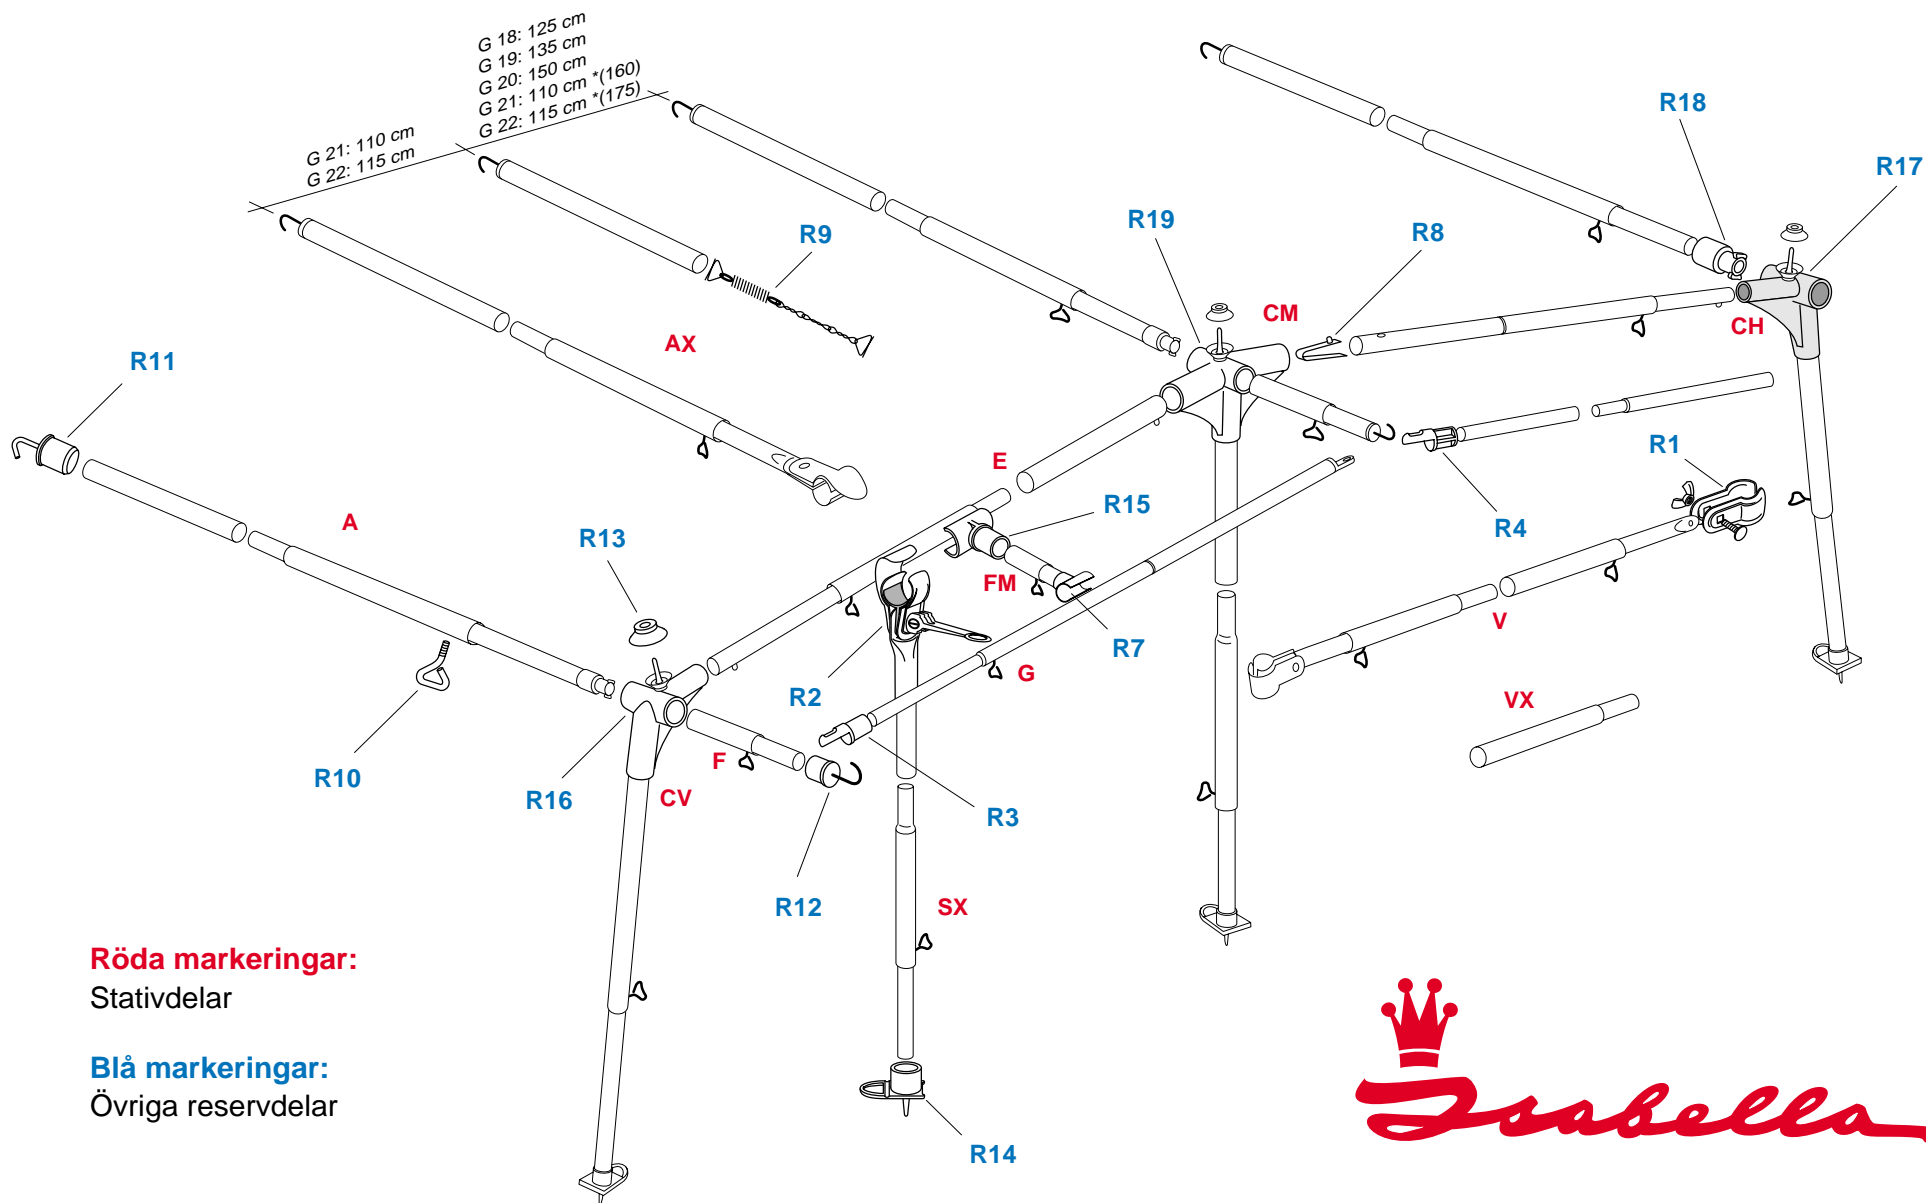

Reservdelstlista Capri 2000- ZINOX

Sid 1/6

Röda markeringar:
Stativdelar

Blå markeringar:
Övriga reservdelar

Isabella