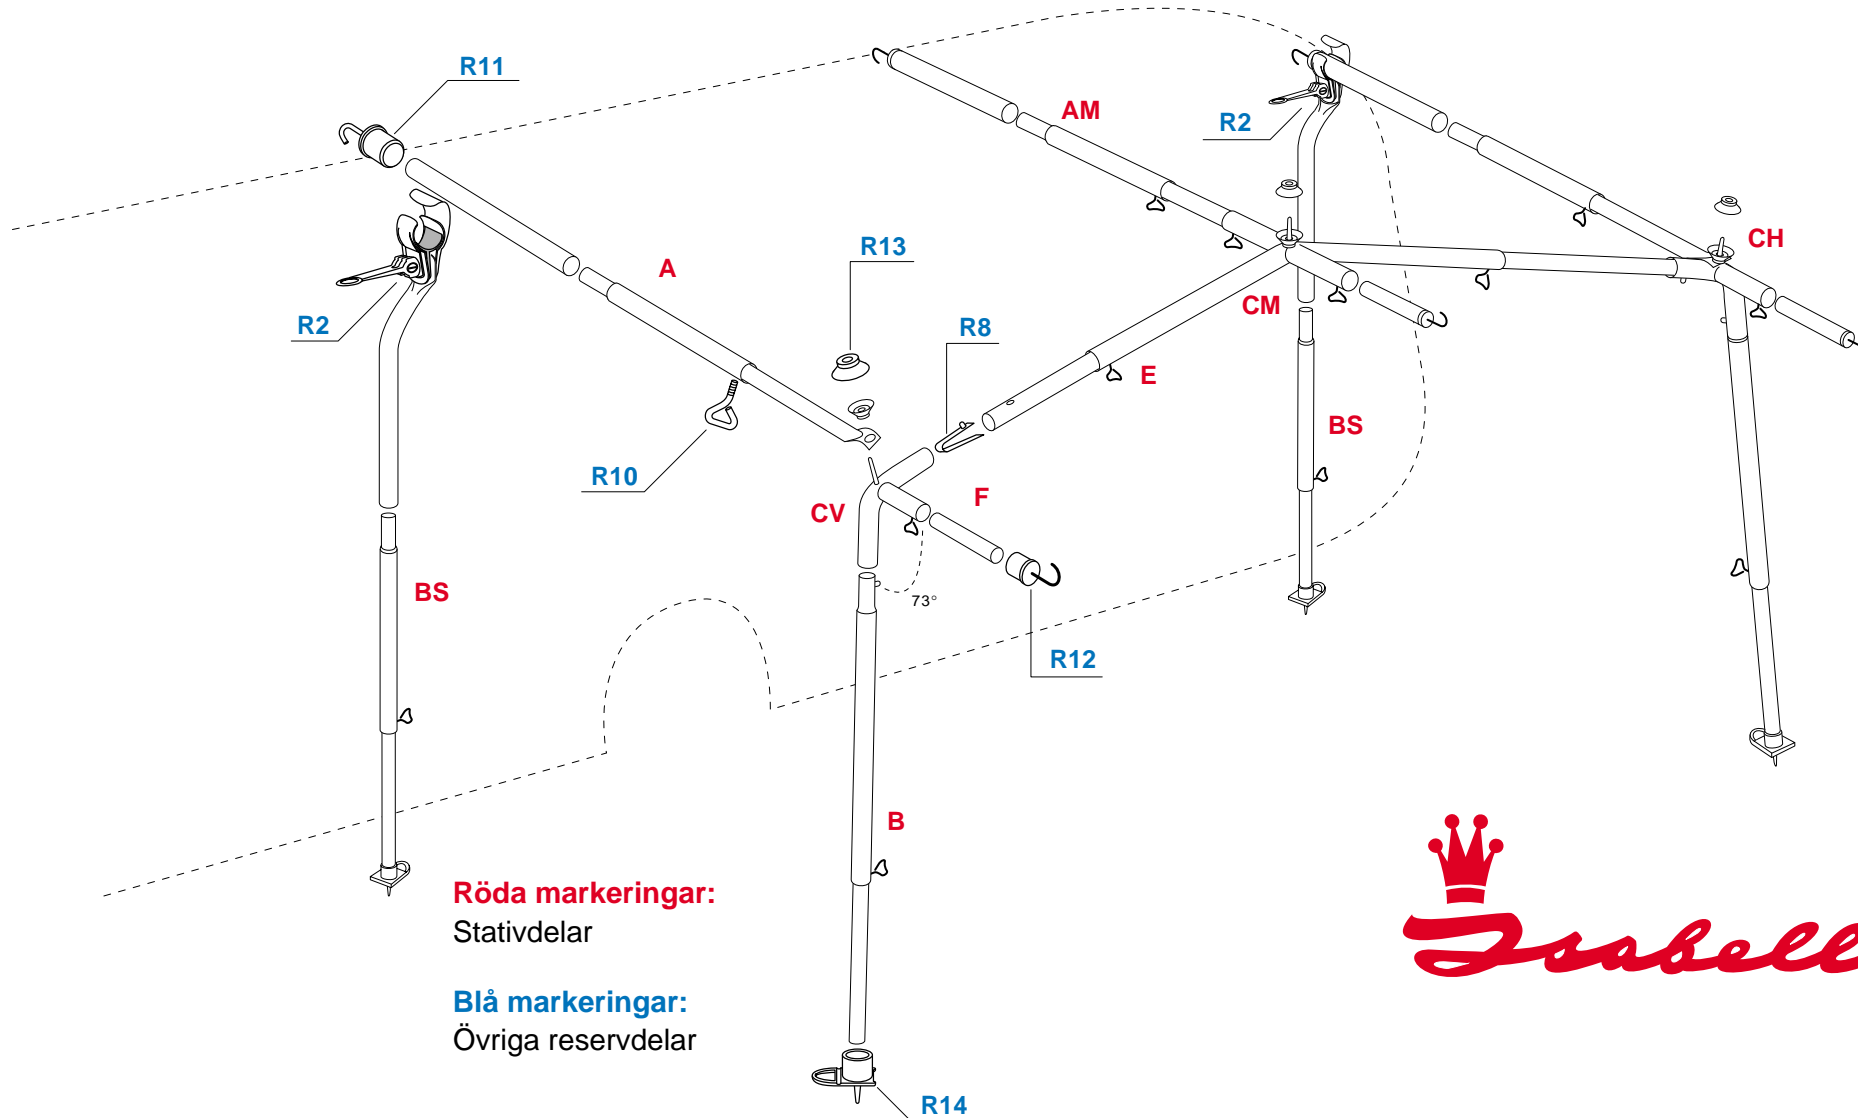

Reservdelsslista Combi 680 2000- ZINOX

Sid 1/4

Röda markeringar:
Stativdelar

Blå markeringar:
Övriga reservdelar

Isabella