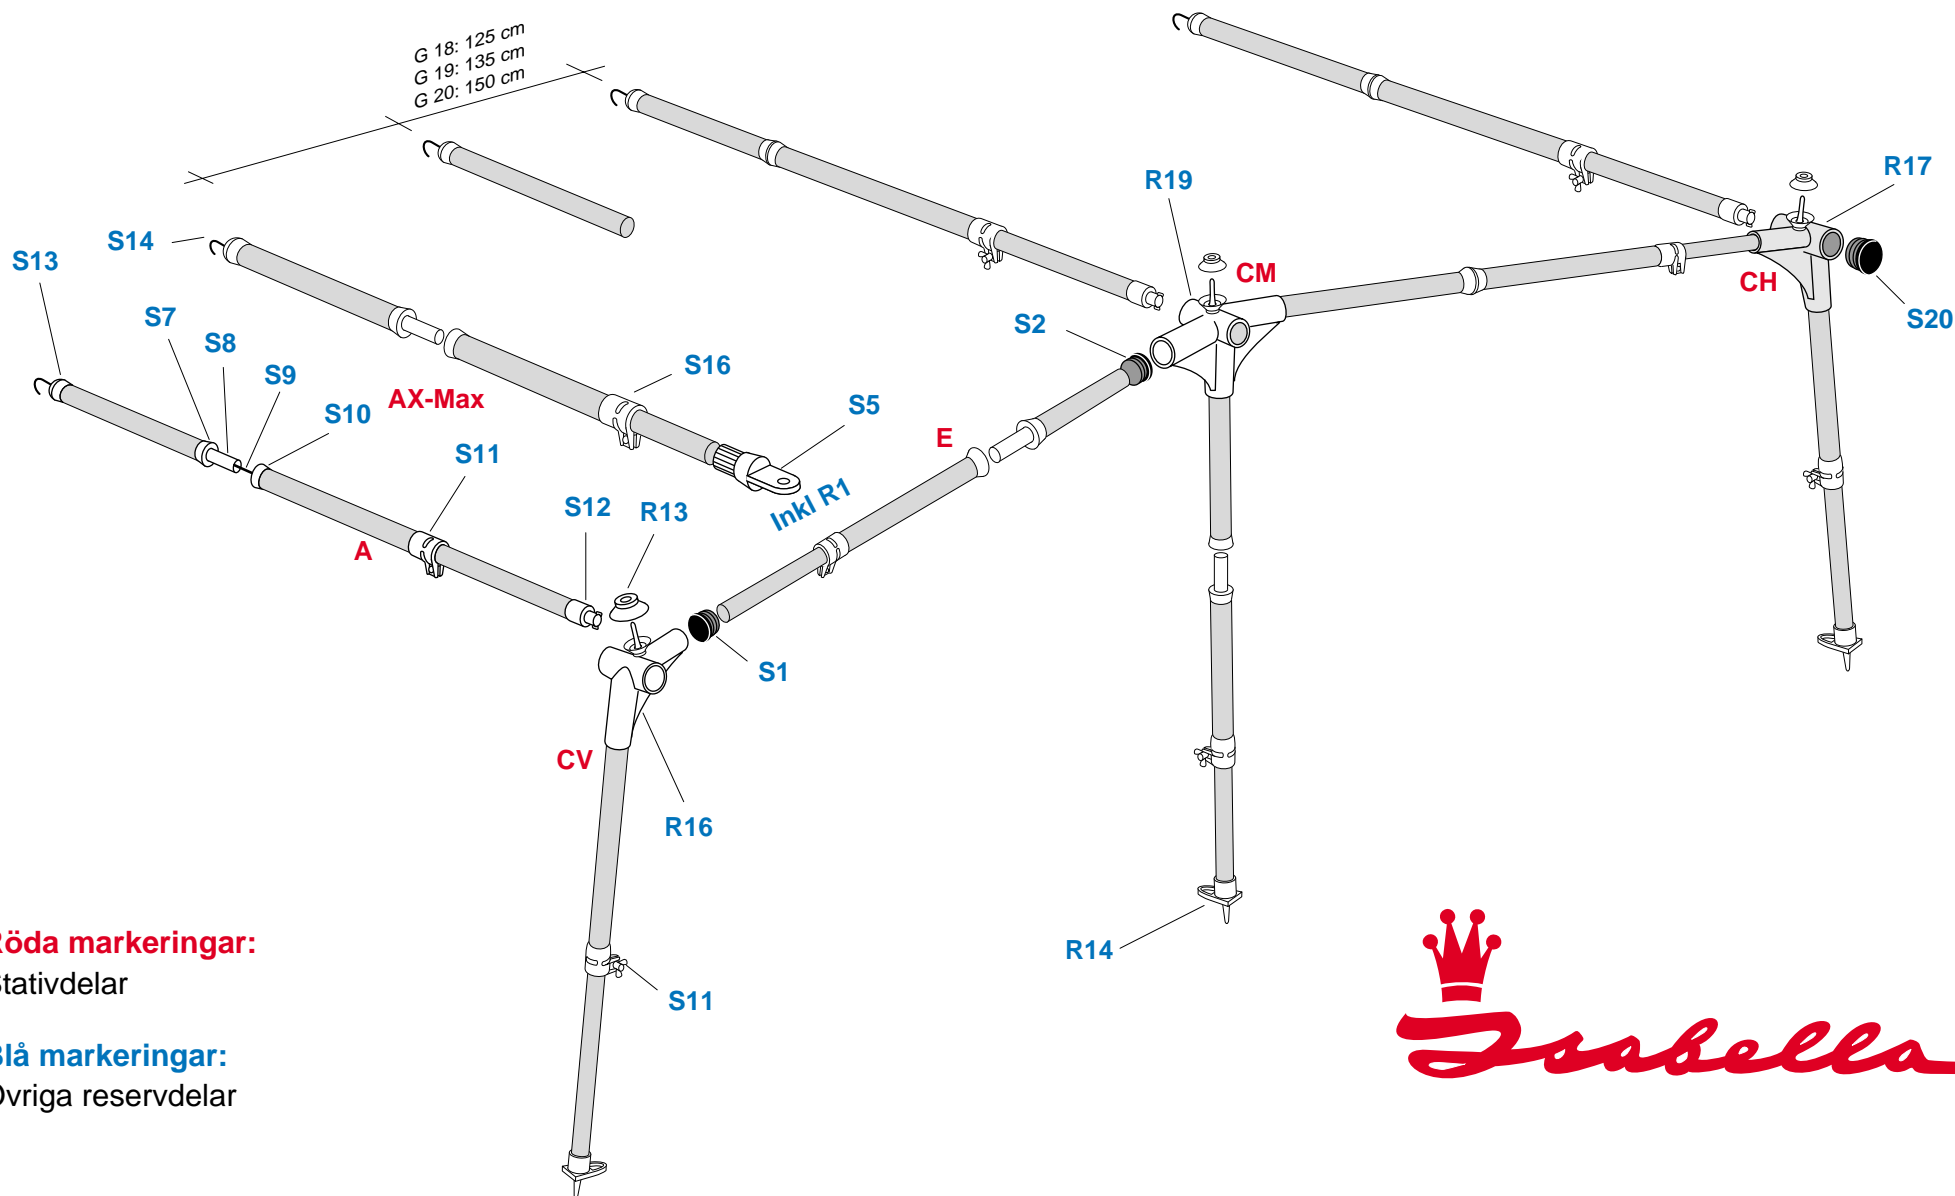

Reservdelslista Sun Blue 2000- IXL

Sid 3/5

Röda markeringar:

Stativdelar

Blå markeringar:

Övriga reservdelar