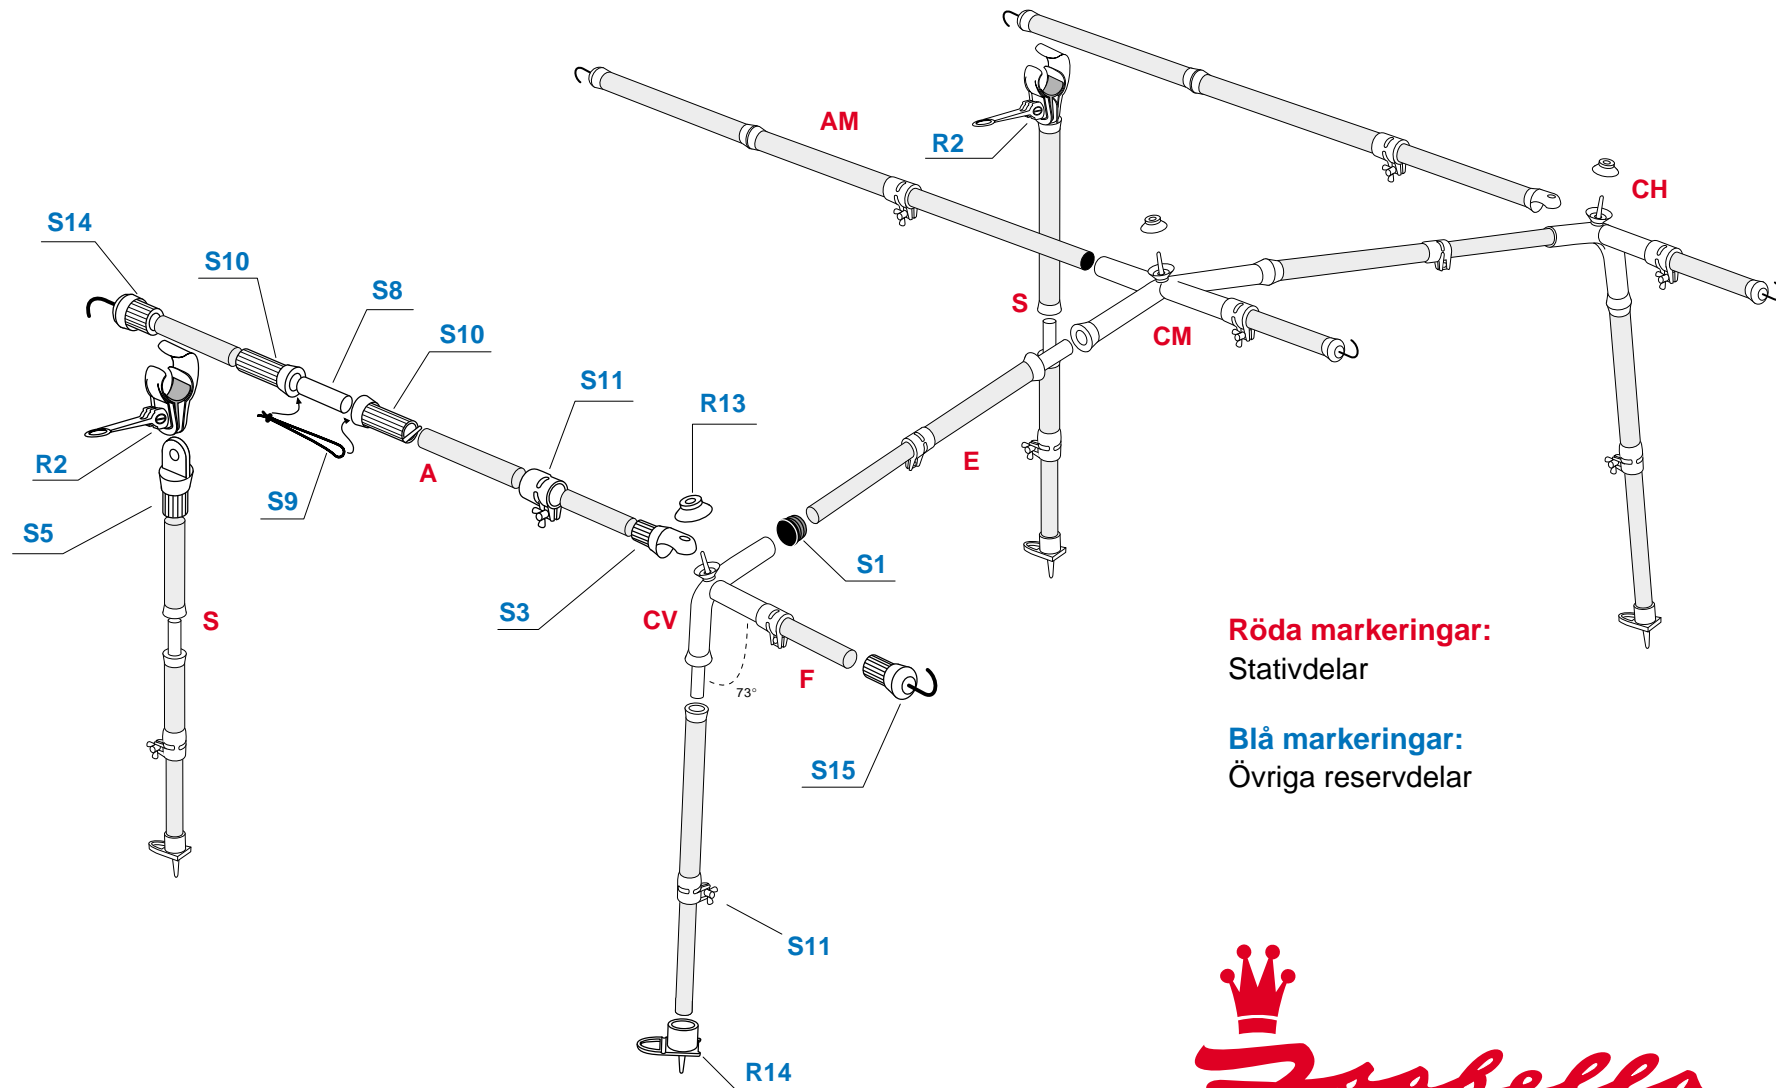

Reservdelstlista Minor 2000- IXL

Sid 3/4

Röda markeringar:
Stativdelar

Blå markeringar:
Övriga reservdelar

Isabella