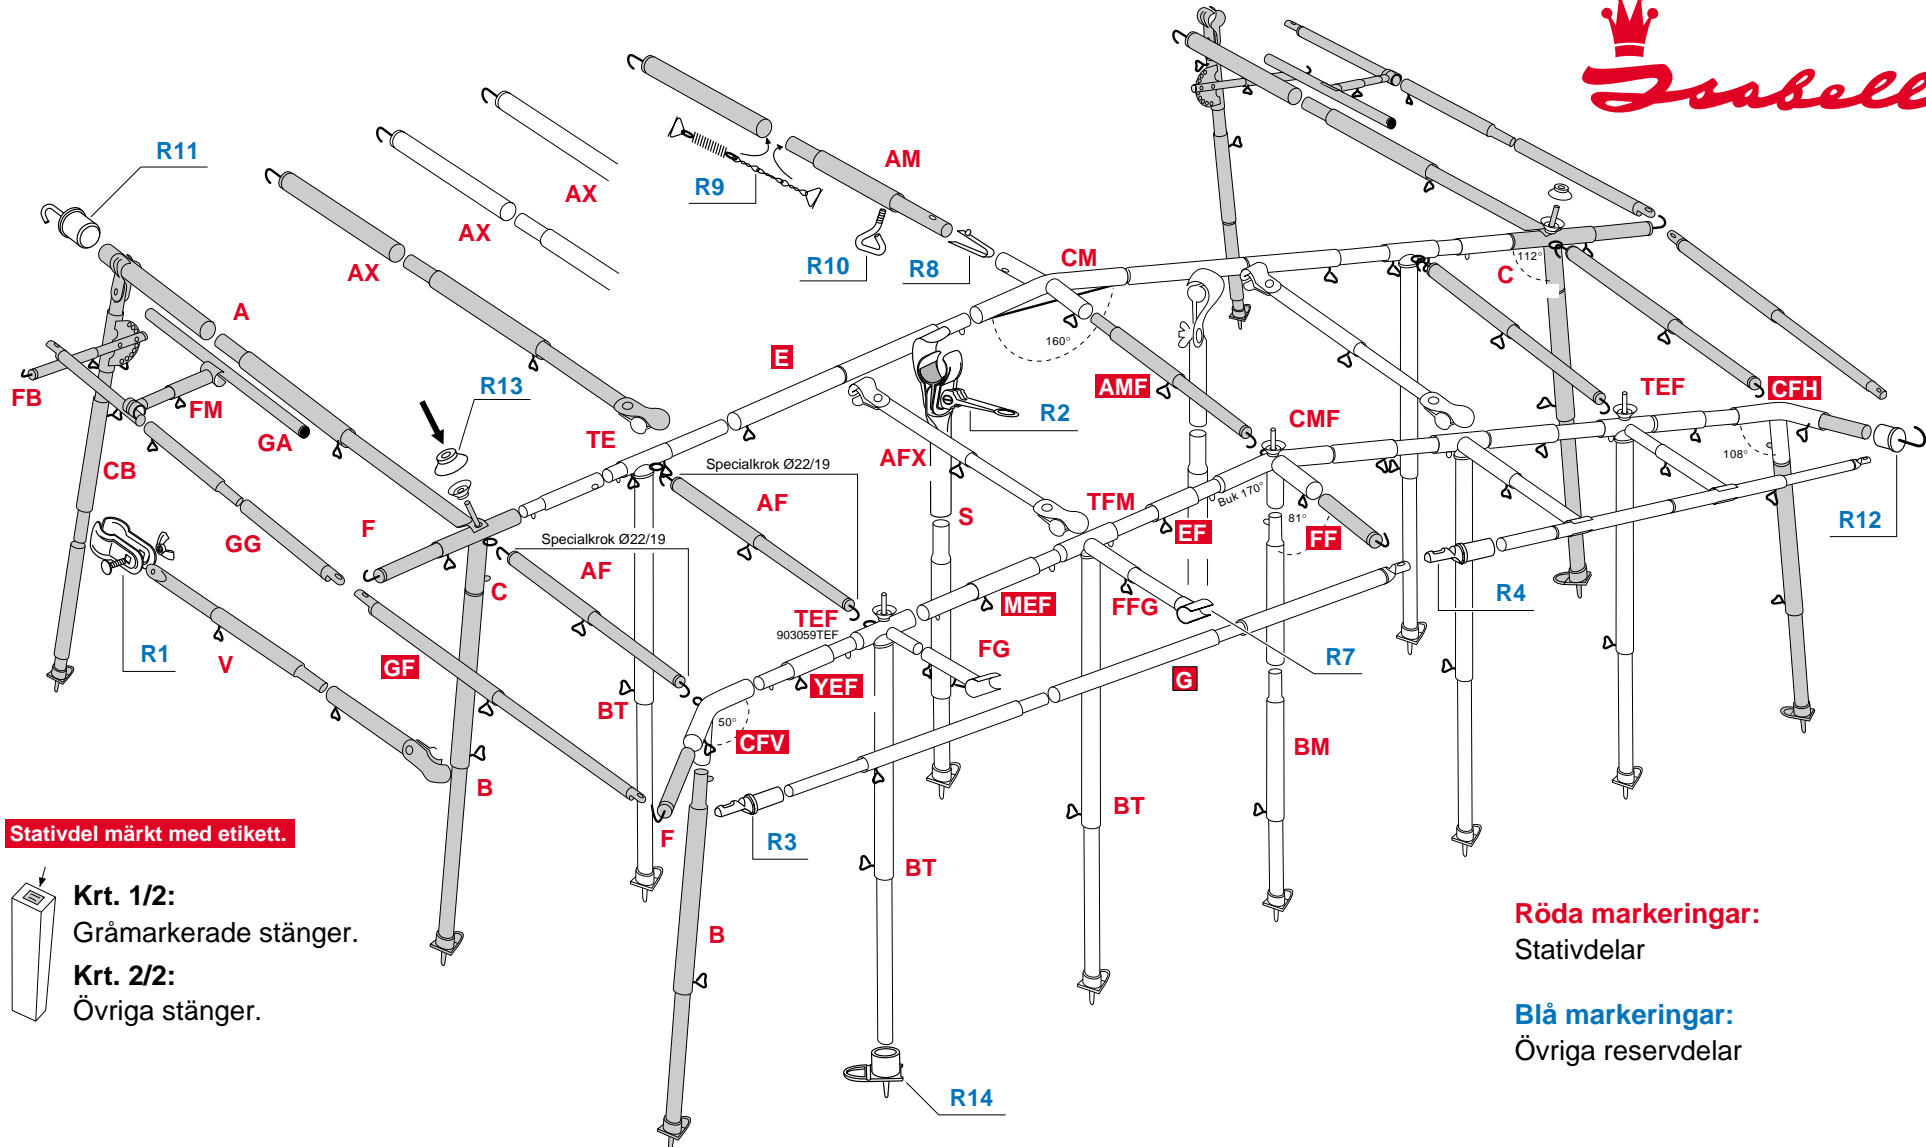

Reservdelstlista Contrast 2000- / G22-23

Sid 2/5

Isabella

Stativdel märkt med etikett.

- Krt. 1/2:
  Gråmarkerade stänger.
- Krt. 2/2:
  Övriga stänger.

Röda markeringar:
Stativdelar

Blå markeringar:
Övriga reservdelar