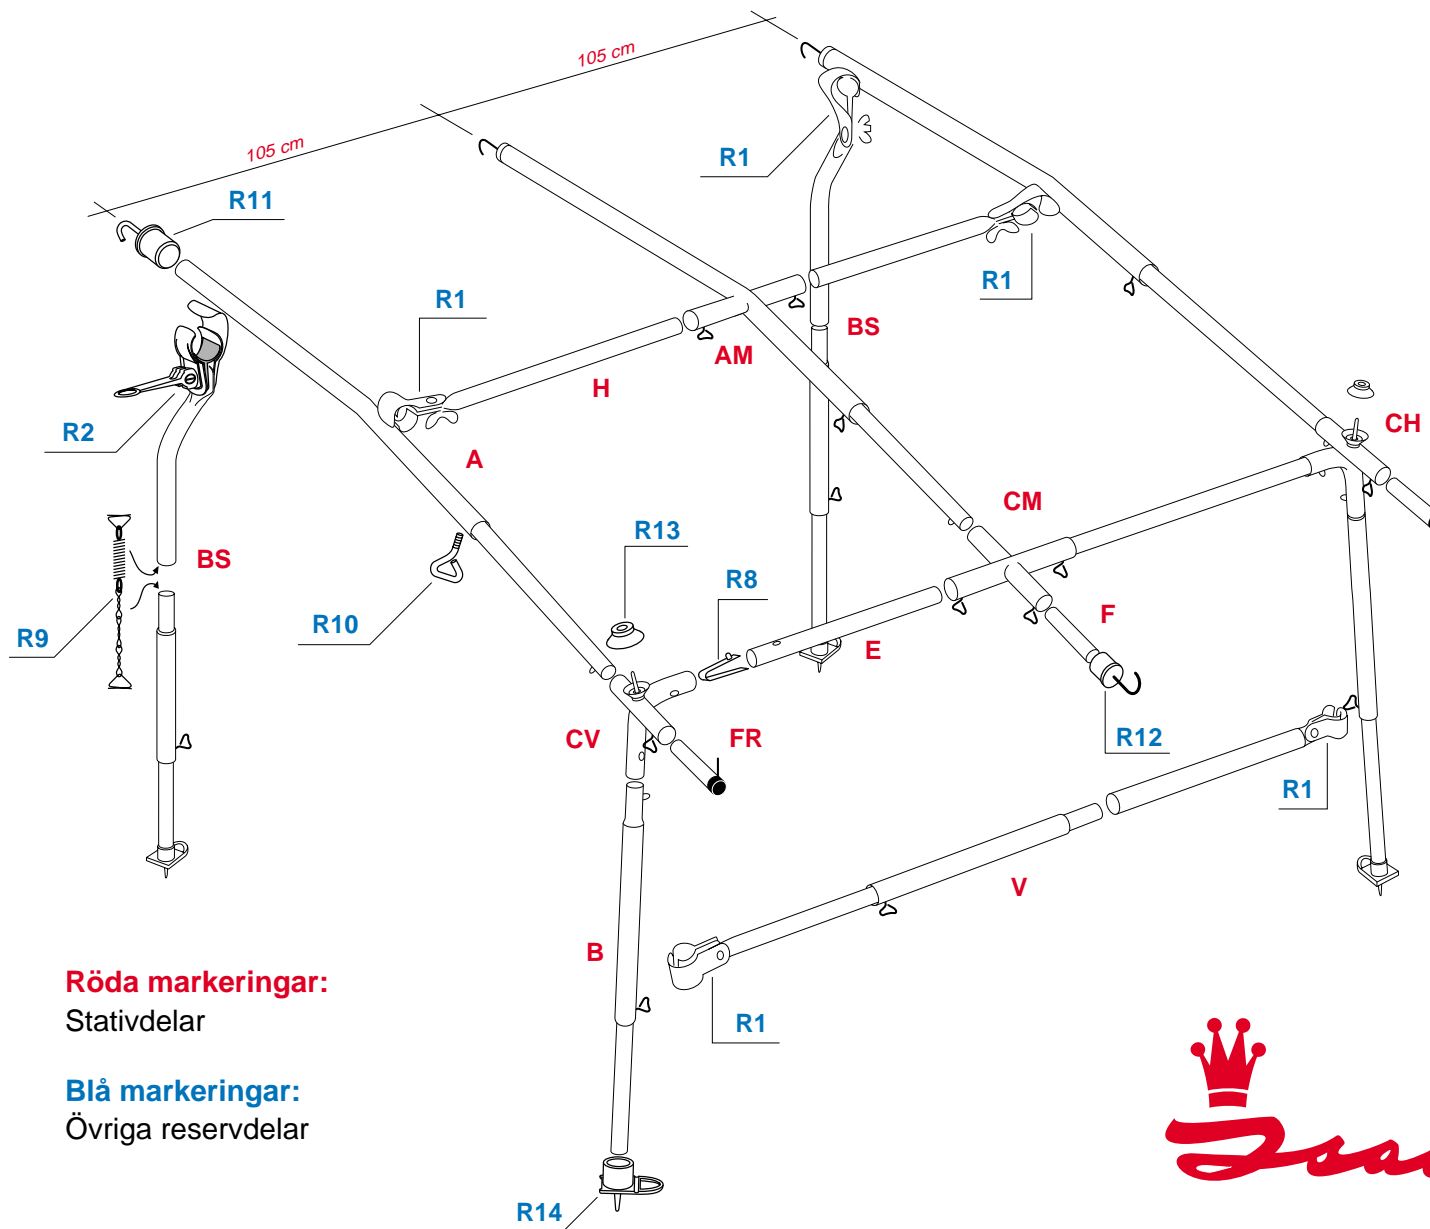

Reservdelslista Universal 240 2000- ZINOX

Sid 1/2

Röda markeringar:
Stativdelar

Blå markeringar:
Övriga reservdelar

Isabella