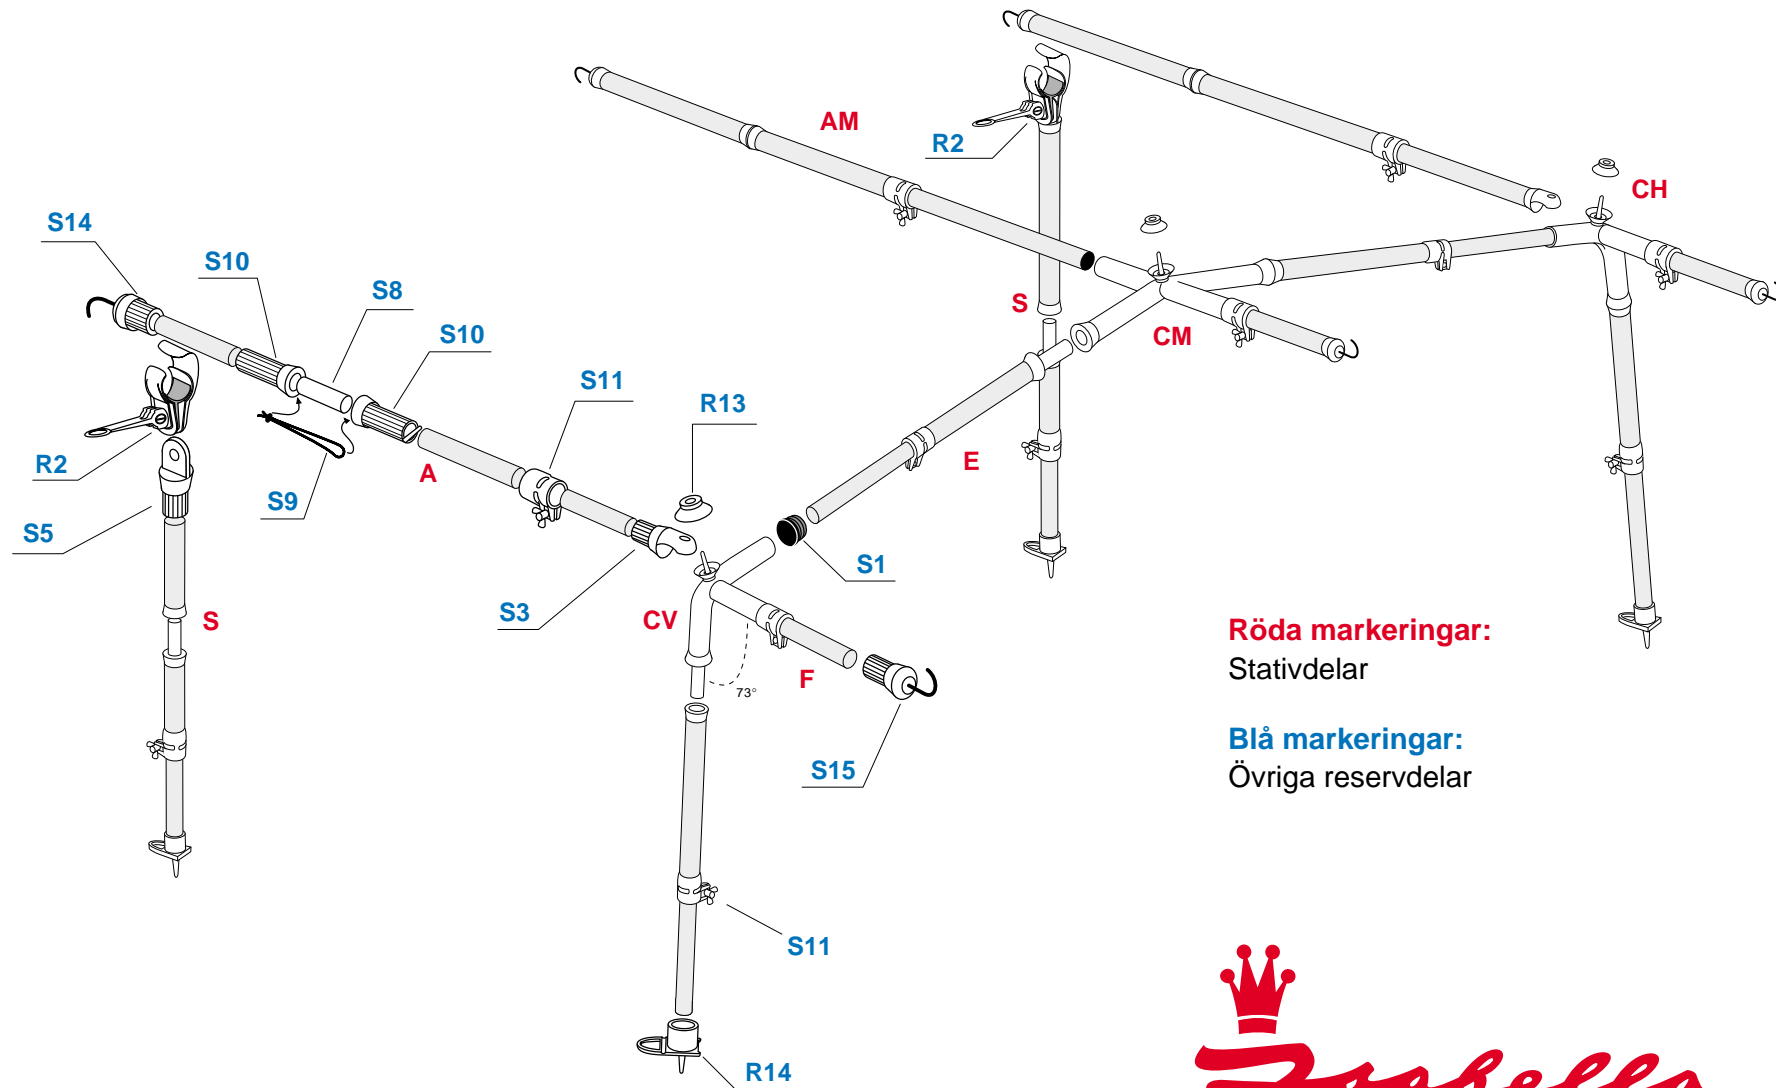

Reservdelstlista Combi 680 2000- IXL

Sid 3/4

Röda markeringar:
Stativdelar

Blå markeringar:
Övriga reservdelar

Isabella