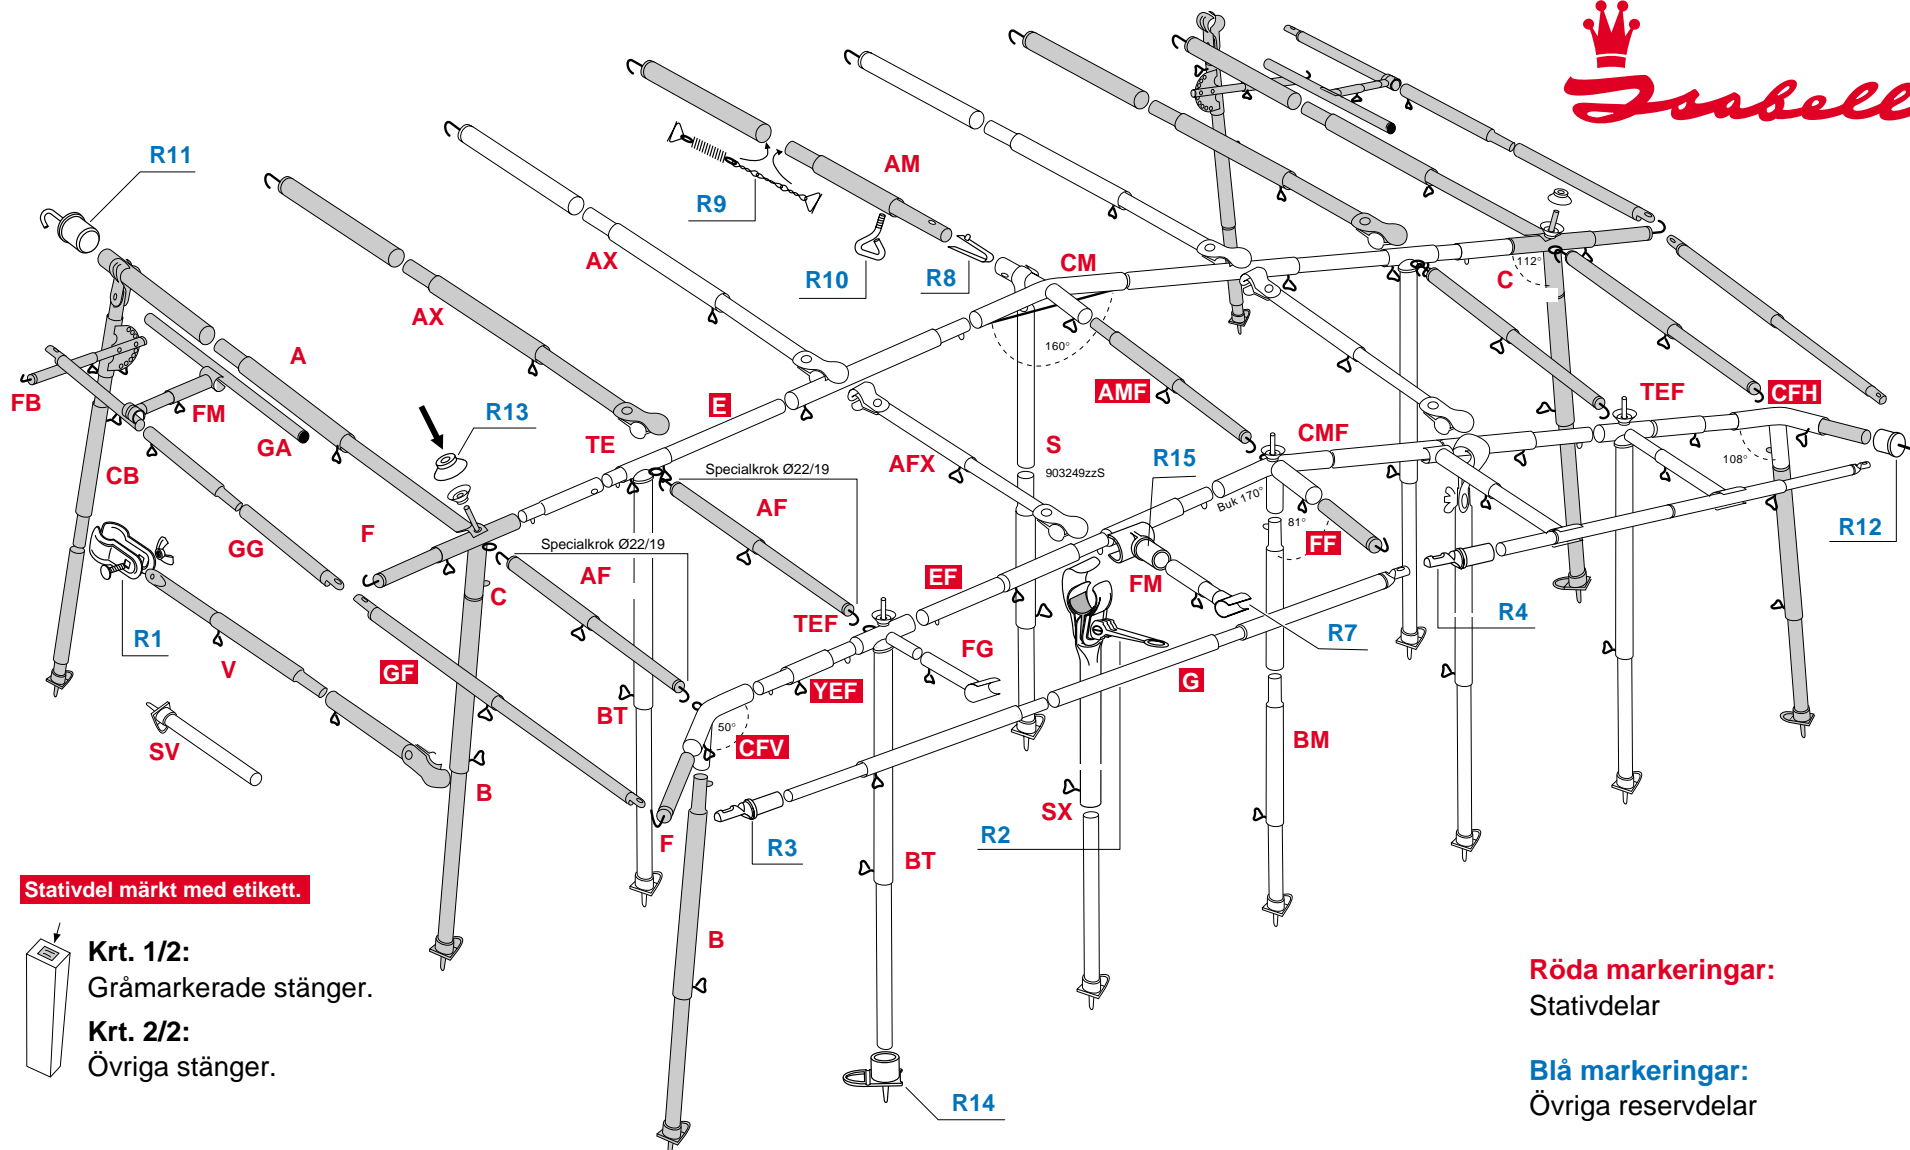

# Reservdelstlista Contrast 2000- / G14-21

Sid 1/5

**Isabella**

Stativdel märkt med etikett.

Krt. 1/2:  
Gråmarkerade stänger.

Krt. 2/2:  
Övriga stänger.

**Röda markeringar:**  
Stativdelar

**Blå markeringar:**  
Övriga reservdelar