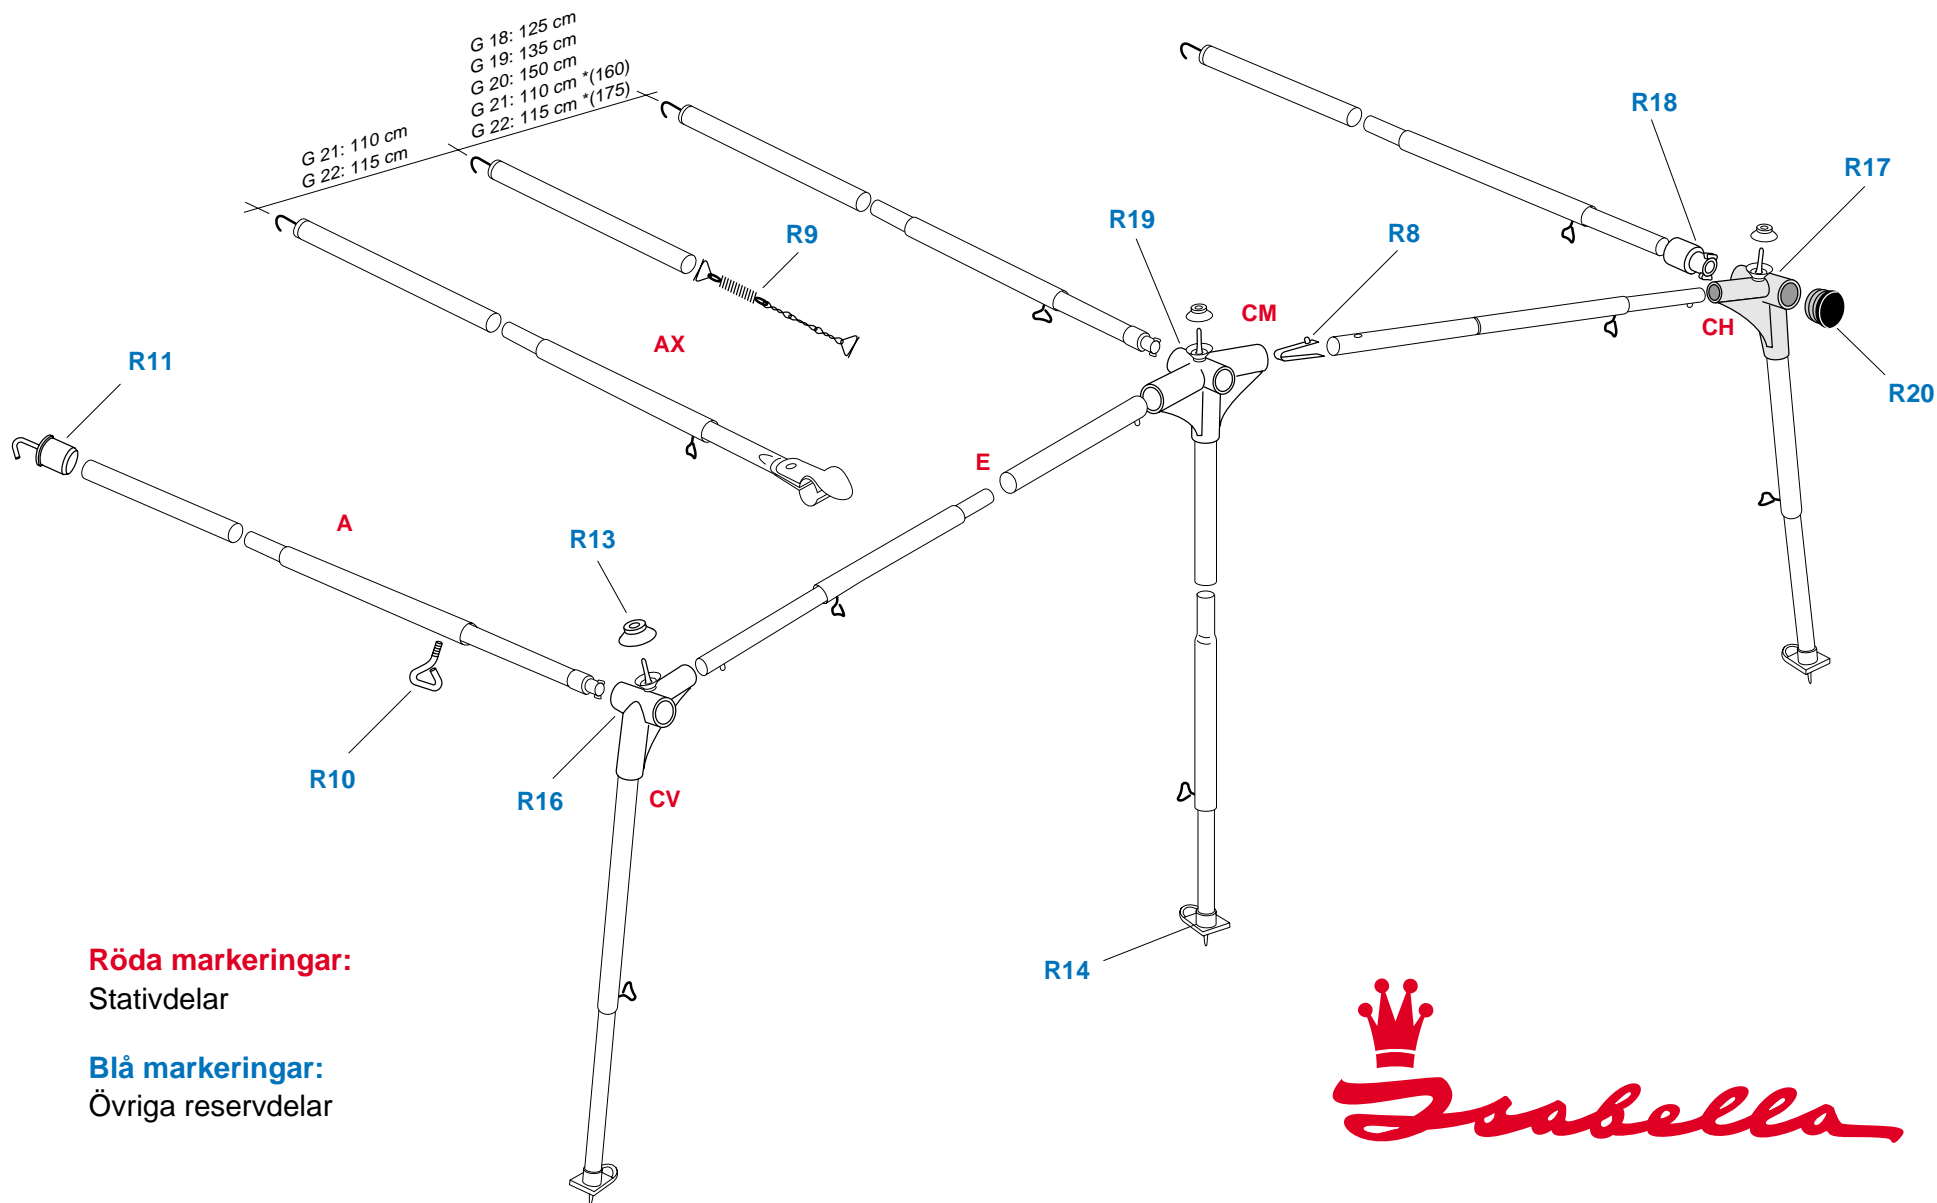

# Reservdelstlista Sun Yellow 2000- ZINOX

Sid 1/5