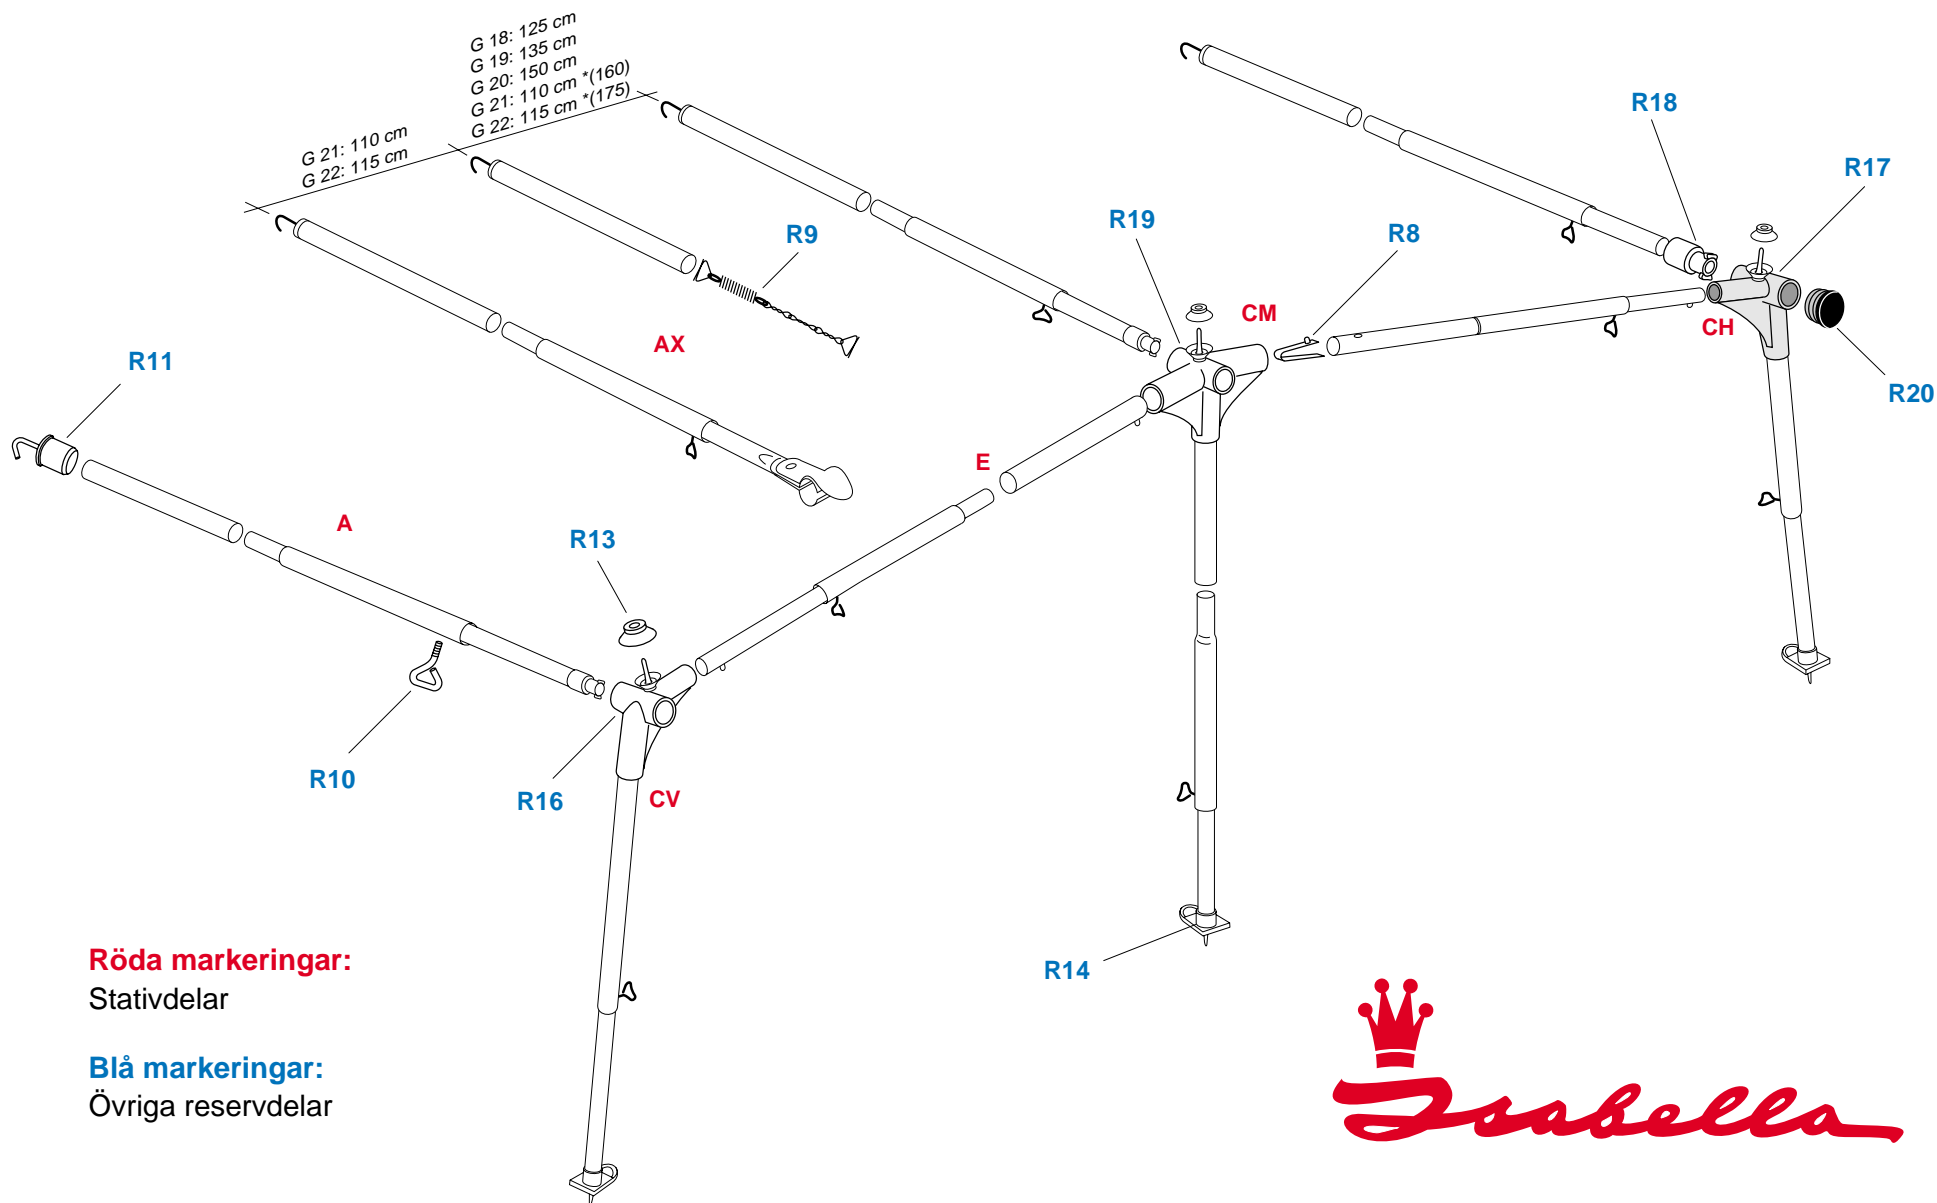

# Reservdelstlista Sun Blue 2000- ZINOX

Sid 1/5