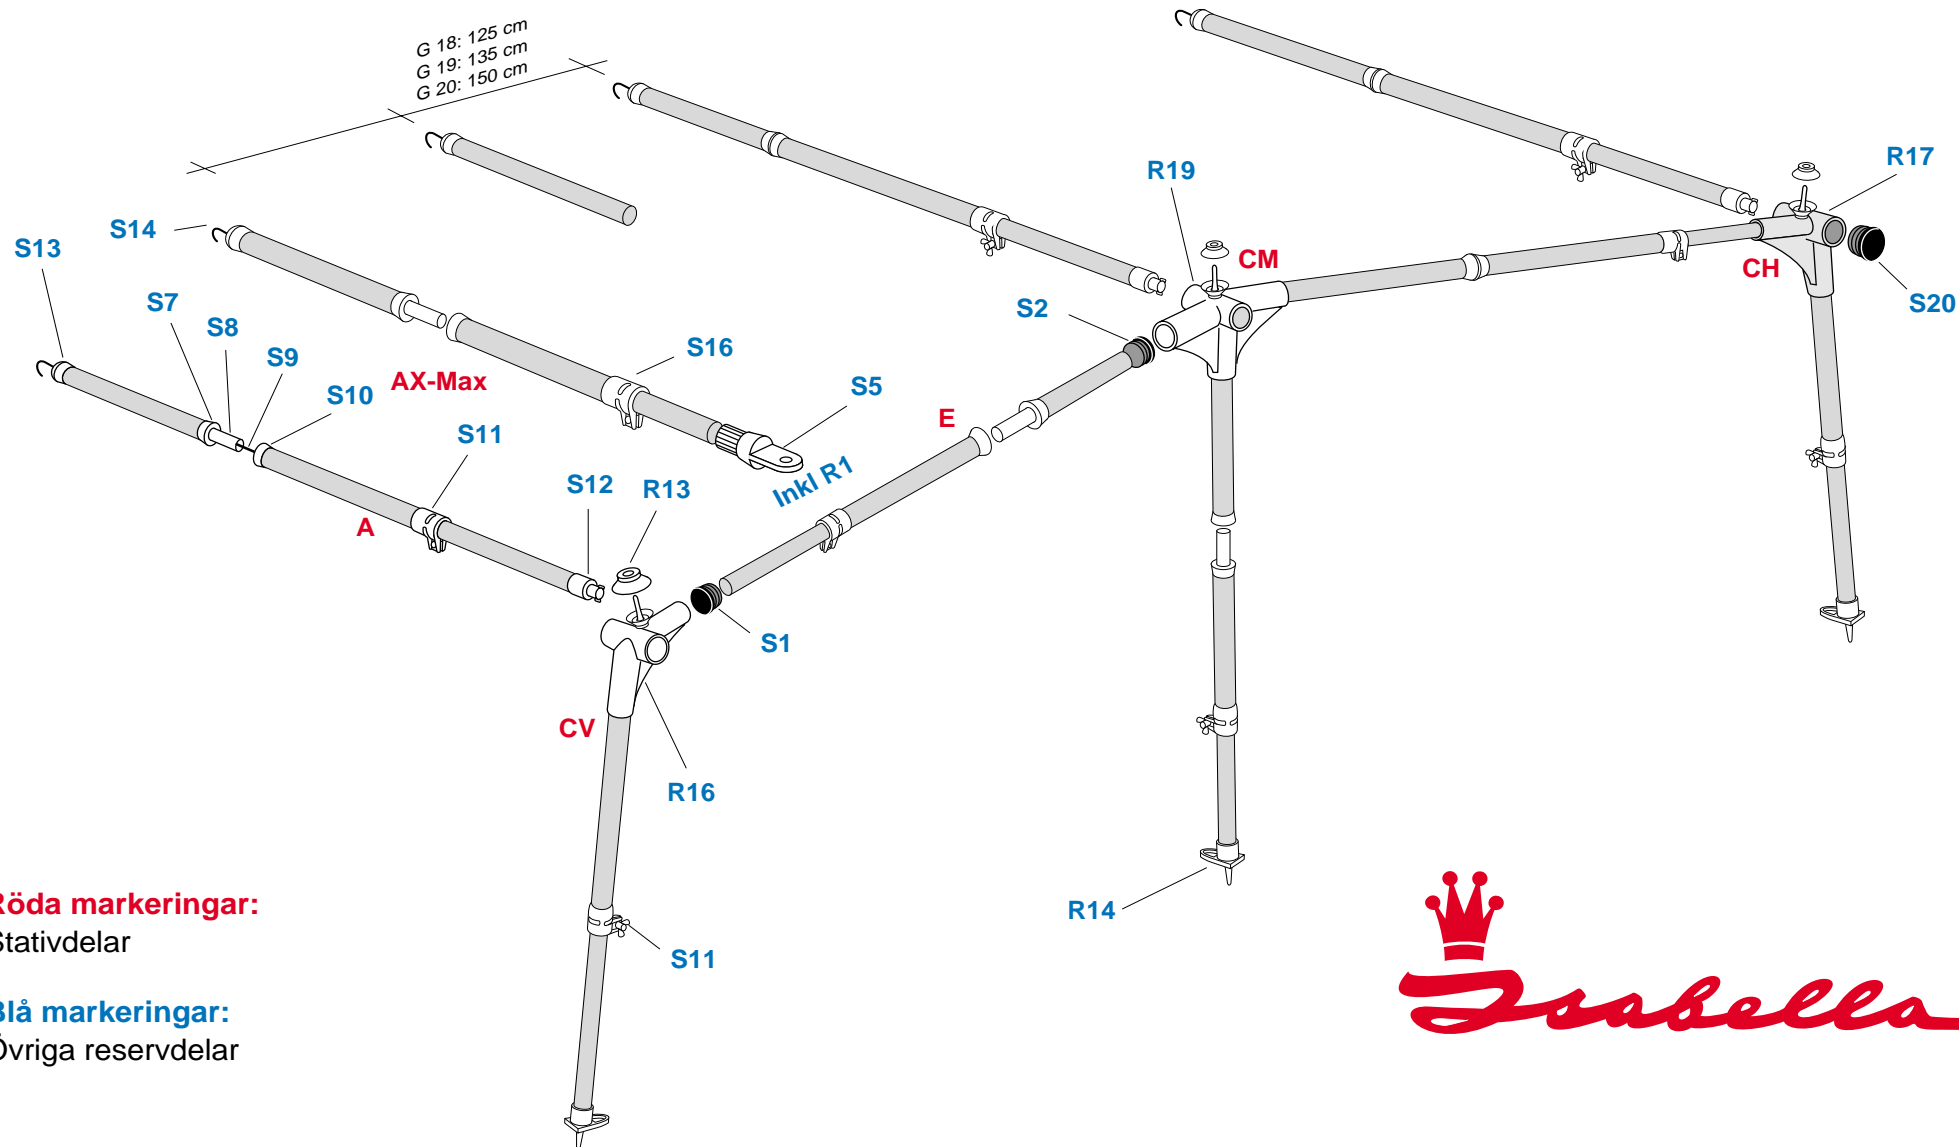

Reservdelslista Sun Flex 2000- IXL

Sid 3/5

Röda markeringar:
Stativdelar

Blå markeringar:
Övriga reservdelar

Isabella